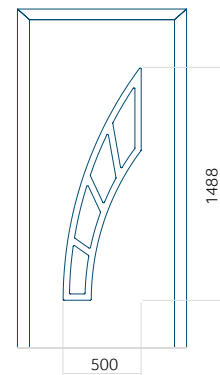

Muster mit
INOX-Anwendung