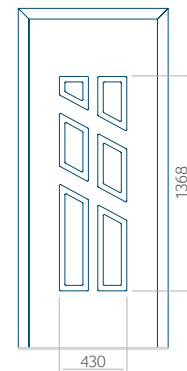

PVC: 900x2150

ALU: 1100x2300

WOOD: 840x2240

Panel 88

Ausführung ohne
INOX-Anwendung

Muster mit
INOX-Anwendung

Mindestabmessungen des Panels

PVC: 570x1650