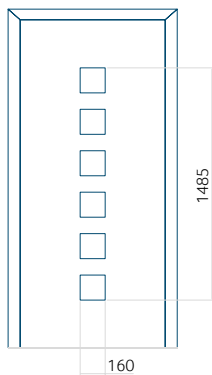

Muster mit
INOX-Anwendung

Mindestabmessungen des Paneels	Maximale Abmessung des Paneels
PVC: 370x1650	PVC: 900x2150
ALU: 370x1650	ALU: 1100x2300
WOOD: 370x1650	WOOD: 840x2240

Panel 129

Ausführung ohne
INOX-Anwendung