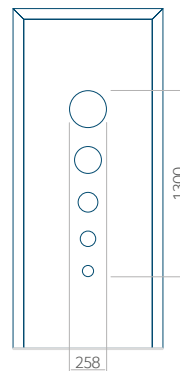

Ausführung ohne
INOX-Anwendung