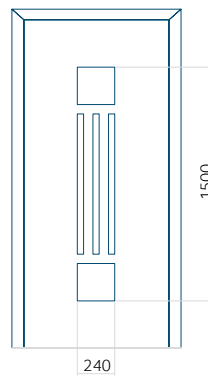

Muster mit
INOX-Anwendung

Mindestabmessungen des Panels	Maximale Abmessung des Panels
PVC: 570x1650	PVC: 900x2150
ALU: 570x1650	ALU: 1100x2300
WOOD: 570x1650	WOOD: 840x2240

Panel 132

Ausführung ohne
INOX-Anwendung