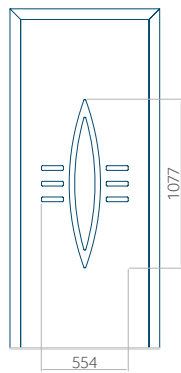

Muster mit
INOX-Anwendung

Mindestabmessungen des Panels	Maximale Abmessung des Panels
PVC: 380x1650	PVC: 900x2150
ALU: 380x1650	ALU: 1100x2300
WOOD: 380x1650	WOOD: 840x2240

Panel 96

Ausführung ohne
INOX-Anwendung

Muster mit
INOX-Anwendung

Mindestabmessungen des Panels	Maximale Abmessung des Panels
PVC: 570x1650	PVC: 900x2150
ALU: 570x1650	ALU: 1100x2300
WOOD: 570x1650	WOOD: 840x2240

Panel 97

Ausführung ohne
INOX-Anwendung

Muster mit
INOX-Anwendung

Mindestabmessungen des Panels	Maximale Abmessung des Panels
PVC: 650x1650	PVC: 900x2150
ALU: 650x1650	ALU: 1100x2300
WOOD: 650x1650	WOOD: 840x2240

Panel 98

Ausführung ohne
INOX-Anwendung