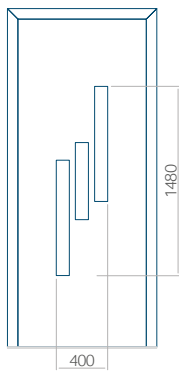

Maximale Abmessung des Panels

PVC: 900x2150

ALU: 1100x2300

WOOD: 840x2240

Panel 13

Ausführung ohne
INOX-Anwendung

Muster mit
INOX-Anwendung

Mindestabmessungen des Panels	Maximale Abmessung des Panels
PVC: 570x1650	PVC: 900x2150
ALU: 570x1650	ALU: 1100x2300
WOOD: 570x1650	WOOD: 840x2240

Panel 14

Ausführung ohne
INOX-Anwendung

Muster mit
INOX-Anwendung

Mindestabmessungen des Panels	Maximale Abmessung des Panels
PVC: 570x1650	PVC: 900x2150
ALU: 570x1650	ALU: 1100x2300
WOOD: 570x1650	WOOD: 840x2240

Panel 15

Ausführung ohne
INOX-Anwendung

Muster mit
INOX-Anwendung

Mindestabmessungen des Panels	Maximale Abmessung des Panels
PVC: 570x1650	PVC: 900x2150
ALU: 570x1650	ALU: 1100x2300
WOOD: 570x1650	WOOD: 840x2240