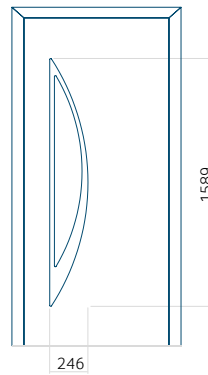

Muster mit
INOX-Anwendung

Mindestabmessungen des Panels	Maximale Abmessung des Panels
PVC: 560x1650	PVC: 900x2150
ALU: 560x1650	ALU: 1100x2300
WOOD: 560x1650	WOOD: 840x2240

Panel 119

Ausführung ohne
INOX-Anwendung

Muster mit
INOX-Anwendung

Mindestabmessungen des Panels	Maximale Abmessung des Panels
PVC: 570x1650	PVC: 900x2150
ALU: 570x1650	ALU: 1100x2300
WOOD: 570x1650	WOOD: 840x2240

Panel 120

Ausführung ohne
INOX-Anwendung

Muster mit
INOX-Anwendung

Mindestabmessungen des Panels	Maximale Abmessung des Panels
PVC: 570x1650	PVC: 900x2150
ALU: 570x1650	ALU: 1100x2300
WOOD: 570x1650	WOOD: 840x2240

Panel 121

Ausführung ohne
INOX-Anwendung