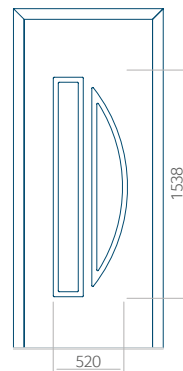

Muster mit
INOX-Anwendung