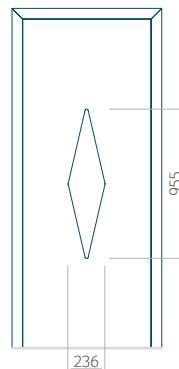

Mindestabmessungen des Paneels	Maximale Abmessung des Paneels
PVC: 570x1650	PVC: 900x2150
ALU: 570x1650	ALU: 1100x2300
WOOD: 570x1650	WOOD: 840x2240

Panel 103

Ausführung ohne
INOX-Anwendung

Muster mit
INOX-Anwendung

Mindestabmessungen des Panels	Maximale Abmessung des Panels
PVC: 570x1650	PVC: 900x2150
ALU: 570x1650	ALU: 1100x2300
WOOD: 570x1650	WOOD: 840x2240

Panel 104

Ausführung ohne
INOX-Anwendung

Muster mit
INOX-Anwendung