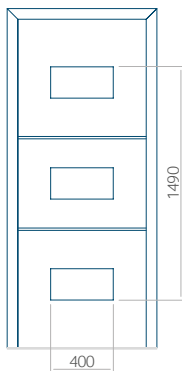

Muster mit
INOX-Anwendung

Mindestabmessungen des Panels	Maximale Abmessung des Panels
PVC: 370x1650	PVC: 900x2150
ALU: 370x1650	ALU: 1100x2300
WOOD: 370x1650	WOOD: 840x2240

Panel 99

Ausführung ohne
INOX-Anwendung