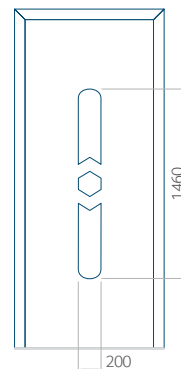

Muster mit
INOX-Anwendung

Mindestabmessungen des Panels

PVC: 570x1750

ALU: 570x1750

WOOD: 570x1750

Maximale Abmessung des Panels

PVC: 900x2150

ALU: 1100x2300

WOOD: 840x2240

Panel 04

Ausführung ohne
INOX-Anwendung

Muster mit
INOX-Anwendung

Mindestabmessungen des Panels

PVC: 590x1650

ALU: 590x1650

WOOD: 590x1650

Maximale Abmessung des Panels

PVC: 900x2150

ALU: 1100x2300

WOOD: 840x2240

Panel 05

Ausführung ohne
INOX-Anwendung

Muster mit
INOX-Anwendung

Mindestabmessungen des Panels	Maximale Abmessung des Panels
PVC: 590x1650	PVC: 900x2150
ALU: 590x1650	ALU: 1100x2300
WOOD: 590x1650	WOOD: 840x2240

Panel 06

Ausführung ohne
INOX-Anwendung

Muster mit
INOX-Anwendung

Mindestabmessungen des Panels	Maximale Abmessung des Panels
PVC: 370x1650	PVC: 900x2150
ALU: 370x1650	ALU: 1100x2300
WOOD: 370x1650	WOOD: 840x2240