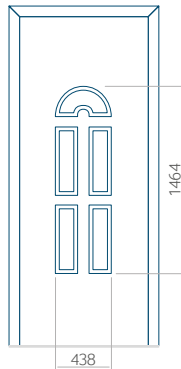

Panel 20

Ausführung ohne
INOX-Anwendung

Muster mit
INOX-Anwendung

Mindestabmessungen des Panels	Maximale Abmessung des Panels
PVC: 660x1650	PVC: 900x2150
ALU: 660x1650	ALU: 1100x2300
WOOD: 660x1650	WOOD: 840x2240

Paneel 21

Ausführung ohne
INOX-Anwendung

Muster mit
INOX-Anwendung

Mindestabmessungen des Paneels	Maximale Abmessung des Paneels
PVC: 570x1650	PVC: 900x2150
ALU: 570x1650	ALU: 1100x2300
WOOD: 570x1650	WOOD: 840x2240