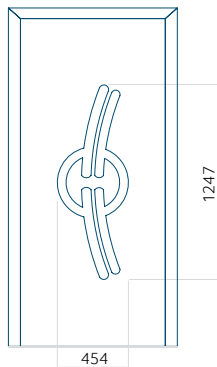

Maximale Abmessung des Panels

PVC: 900x2150

ALU: 1100x2300

WOOD: 840x2240

Panel 05

Ausführung ohne
INOX-Anwendung

Muster mit
INOX-Anwendung

Mindestabmessungen des Panels	Maximale Abmessung des Panels
PVC: 590x1650	PVC: 900x2150
ALU: 590x1650	ALU: 1100x2300
WOOD: 590x1650	WOOD: 840x2240

PVC: 900x2150

ALU: 1100x2300

WOOD: 840x2240

Panel 08

Ausführung ohne
INOX-Anwendung

Muster mit
INOX-Anwendung

Mindestabmessungen des Panels

PVC: 570x1650

ALU: 570x1650

WOOD: 570x1650

Maximale Abmessung des Panels

PVC: 900x2150

ALU: 1100x2300

WOOD: 840x2240

Panel 09

Ausführung ohne
INOX-Anwendung

Muster mit
INOX-Anwendung

Mindestabmessungen des Panels	Maximale Abmessung des Panels
PVC: 570x1650	PVC: 900x2150
ALU: 570x1650	ALU: 1100x2300
WOOD: 570x1650	WOOD: 840x2240

Panel 10

Ausführung ohne
INOX-Anwendung