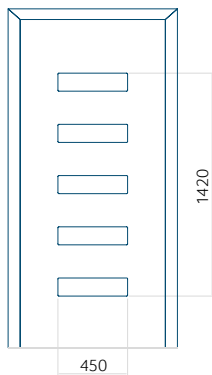

Muster mit
INOX-Anwendung

Mindestabmessungen des Panels	Maximale Abmessung des Panels
PVC: 300x1650	PVC: 900x2150
ALU: 300x1650	ALU: 1100x2300
WOOD: 300x1650	WOOD: 840x2240

Panel 113

Ausführung ohne
INOX-Anwendung