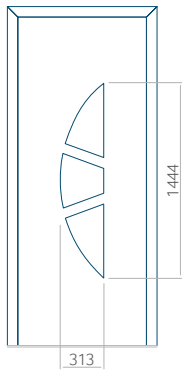

Ausführung ohne
INOX-Anwendung