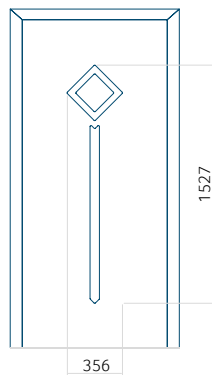

Muster mit
INOX-Anwendung

Mindestabmessungen des Paneels	Maximale Abmessung des Paneels
PVC: 570x1650	PVC: 900x2150
ALU: 570x1650	ALU: 1100x2300
WOOD: 570x1650	WOOD: 840x2240