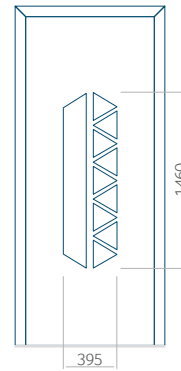

Panel 37

Ausführung ohne
INOX-Anwendung

Muster mit
INOX-Anwendung

Mindestabmessungen des Panels	Maximale Abmessung des Panels
PVC: 570x1650	PVC: 900x2150
ALU: 570x1650	ALU: 1100x2300
WOOD: 570x1650	WOOD: 840x2240

Panel 38

Ausführung ohne
INOX-Anwendung

Muster mit
INOX-Anwendung

Mindestabmessungen des Panels	Maximale Abmessung des Panels
PVC: 570x1650	PVC: 900x2150
ALU: 570x1650	ALU: 1100x2300
WOOD: 570x1650	WOOD: 840x2240