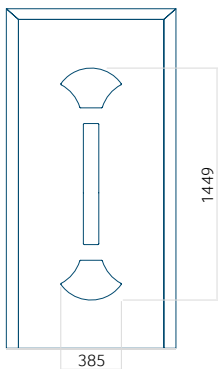

WOOD: 570x1650

Maximale Abmessung des Panels

PVC: 900x2150

ALU: 1100x2300

WOOD: 840x2240

Panel 80

Ausführung ohne
INOX-Anwendung

Muster mit
INOX-Anwendung

Mindestabmessungen des Panels

PVC: 570x1650

ALU: 570x1650

WOOD: 570x1650

Maximale Abmessung des Panels

PVC: 900x2150

ALU: 1100x2300

WOOD: 840x2240

Panel 81

Ausführung ohne
INOX-Anwendung

Muster mit
INOX-Anwendung

Mindestabmessungen des Paneels	Maximale Abmessung des Paneels
PVC: 570x1650	PVC: 900x2150
ALU: 570x1650	ALU: 1100x2300
WOOD: 570x1650	WOOD: 840x2240