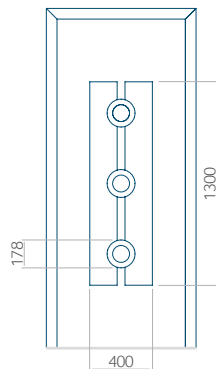

Mindestabmessungen des Paneels	Maximale Abmessung des Paneels
PVC: 570x1650	PVC: 900x2150
ALU: 570x1650	ALU: 1100x2300
WOOD: 570x1650	WOOD: 840x2240

Panel 103

Ausführung ohne
INOX-Anwendung

Muster mit
INOX-Anwendung