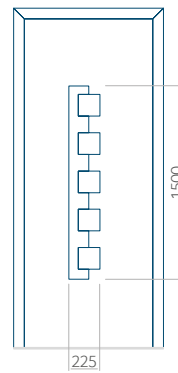

Ausführung ohne
INOX-Anwendung