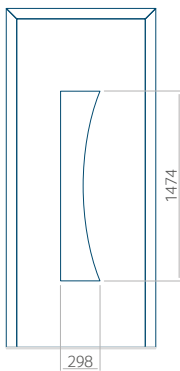

Paneel 21

Ausführung ohne
INOX-Anwendung

Muster mit
INOX-Anwendung

Mindestabmessungen des Paneels	Maximale Abmessung des Paneels
PVC: 570x1650	PVC: 900x2150
ALU: 570x1650	ALU: 1100x2300
WOOD: 570x1650	WOOD: 840x2240

Paneel 22

Ausführung ohne
INOX-Anwendung

Muster mit
INOX-Anwendung

Mindestabmessungen des Paneels	Maximale Abmessung des Paneels
PVC: 570x1650	PVC: 900x2150
ALU: 570x1650	ALU: 1100x2300
WOOD: 570x1650	WOOD: 840x2240

Panel 23

Ausführung ohne
INOX-Anwendung

Muster mit
INOX-Anwendung

Mindestabmessungen des Panels	Maximale Abmessung des Panels
PVC: 570x1650	PVC: 900x2150
ALU: 570x1650	ALU: 1100x2300
WOOD: 570x1650	WOOD: 840x2240