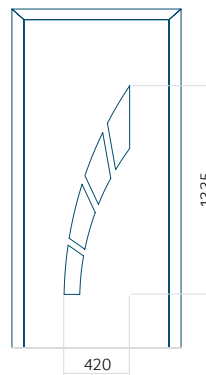

Muster mit
INOX-Anwendung

Mindestabmessungen des Panels	Maximale Abmessung des Panels
PVC: 370x1650	PVC: 900x2150
ALU: 370x1650	ALU: 1100x2300
WOOD: 370x1650	WOOD: 840x2240

Panel 124

Ausführung ohne
INOX-Anwendung