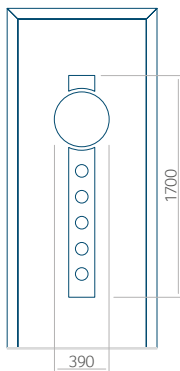

PVC: 900x2150

ALU: 1100x2300

WOOD: 840x2240

Panel 61

Ausführung ohne
INOX-Anwendung

Muster mit
INOX-Anwendung

Mindestabmessungen des Panels	Maximale Abmessung des Panels
PVC: 570x1750	PVC: 900x2150
ALU: 570x1750	ALU: 1100x2300
WOOD: 570x1750	WOOD: 840x2240