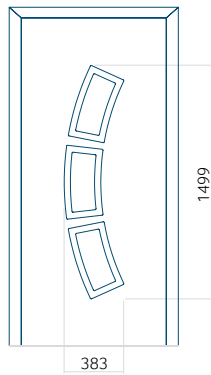

Muster mit
INOX-Anwendung

Mindestabmessungen des Panels	Maximale Abmessung des Panels
PVC: 570x1650	PVC: 900x2150
ALU: 570x1650	ALU: 1100x2300
WOOD: 570x1650	WOOD: 840x2240