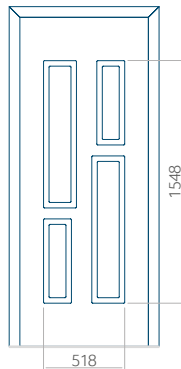

Muster mit
INOX-Anwendung

Mindestabmessungen des Panels	Maximale Abmessung des Panels
PVC: 610x1650	PVC: 900x2150
ALU: 610x1650	ALU: 1100x2300
WOOD: 610x1650	WOOD: 840x2240