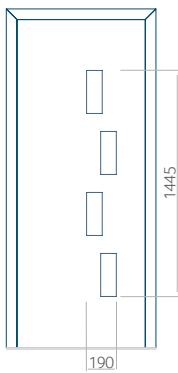

Ausführung ohne
INOX-Anwendung