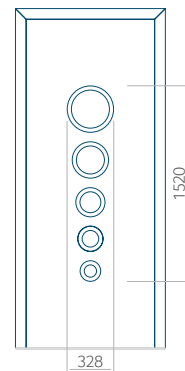

Muster mit
INOX-Anwendung