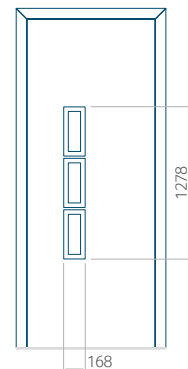

Maximale Abmessung des Panels

PVC: 900x2150

ALU: 1100x2300

WOOD: 840x2240

Panel 05

Ausführung ohne
INOX-Anwendung

Muster mit
INOX-Anwendung

Mindestabmessungen des Panels	Maximale Abmessung des Panels
PVC: 590x1650	PVC: 900x2150
ALU: 590x1650	ALU: 1100x2300
WOOD: 590x1650	WOOD: 840x2240

Panel 26

Ausführung ohne
INOX-Anwendung

Muster mit
INOX-Anwendung

Mindestabmessungen des Panels	Maximale Abmessung des Panels
PVC: 370x1650	PVC: 900x2150
ALU: 370x1650	ALU: 1100x2300
WOOD: 370x1650	WOOD: 840x2240

Panel 27

Ausführung ohne
INOX-Anwendung

Muster mit
INOX-Anwendung

Mindestabmessungen des Panels	Maximale Abmessung des Panels
PVC: 600x1650	PVC: 900x2150
ALU: 600x1650	ALU: 1100x2300
WOOD: 600x1650	WOOD: 840x2240

Panel 28

Ausführung ohne
INOX-Anwendung

Muster mit
INOX-Anwendung

Mindestabmessungen des Panels	Maximale Abmessung des Panels
PVC: 410x1650	PVC: 900x2150
ALU: 410x1650	ALU: 1100x2300
WOOD: 410x1650	WOOD: 840x2240