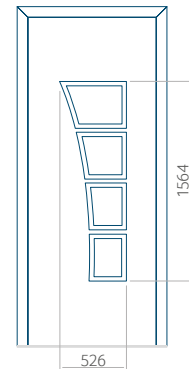

Muster mit
INOX-Anwendung

Mindestabmessungen des Panels	Maximale Abmessung des Panels
PVC: 450x1650	PVC: 900x2150
ALU: 450x1650	ALU: 1100x2300
WOOD: 450x1650	WOOD: 840x2240

Panel 51

Ausführung ohne
INOX-Anwendung

Muster mit
INOX-Anwendung

Mindestabmessungen des Panels	Maximale Abmessung des Panels
PVC: 570x1650	PVC: 900x2150
ALU: 570x1650	ALU: 1100x2300
WOOD: 570x1650	WOOD: 840x2240

Panel 52

Ausführung ohne
INOX-Anwendung

Muster mit
INOX-Anwendung

Mindestabmessungen des Panels	Maximale Abmessung des Panels
PVC: 620x1650	PVC: 900x2150
ALU: 620x1650	ALU: 1100x2300
WOOD: 620x1650	WOOD: 840x2240

Panel 53

Ausführung ohne
INOX-Anwendung