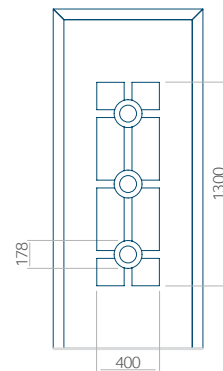

Mindestabmessungen des Paneels	Maximale Abmessung des Paneels
PVC: 570x1650	PVC: 900x2150
ALU: 570x1650	ALU: 1100x2300
WOOD: 570x1650	WOOD: 840x2240

Panel 102

Ausführung ohne
INOX-Anwendung

Muster mit
INOX-Anwendung