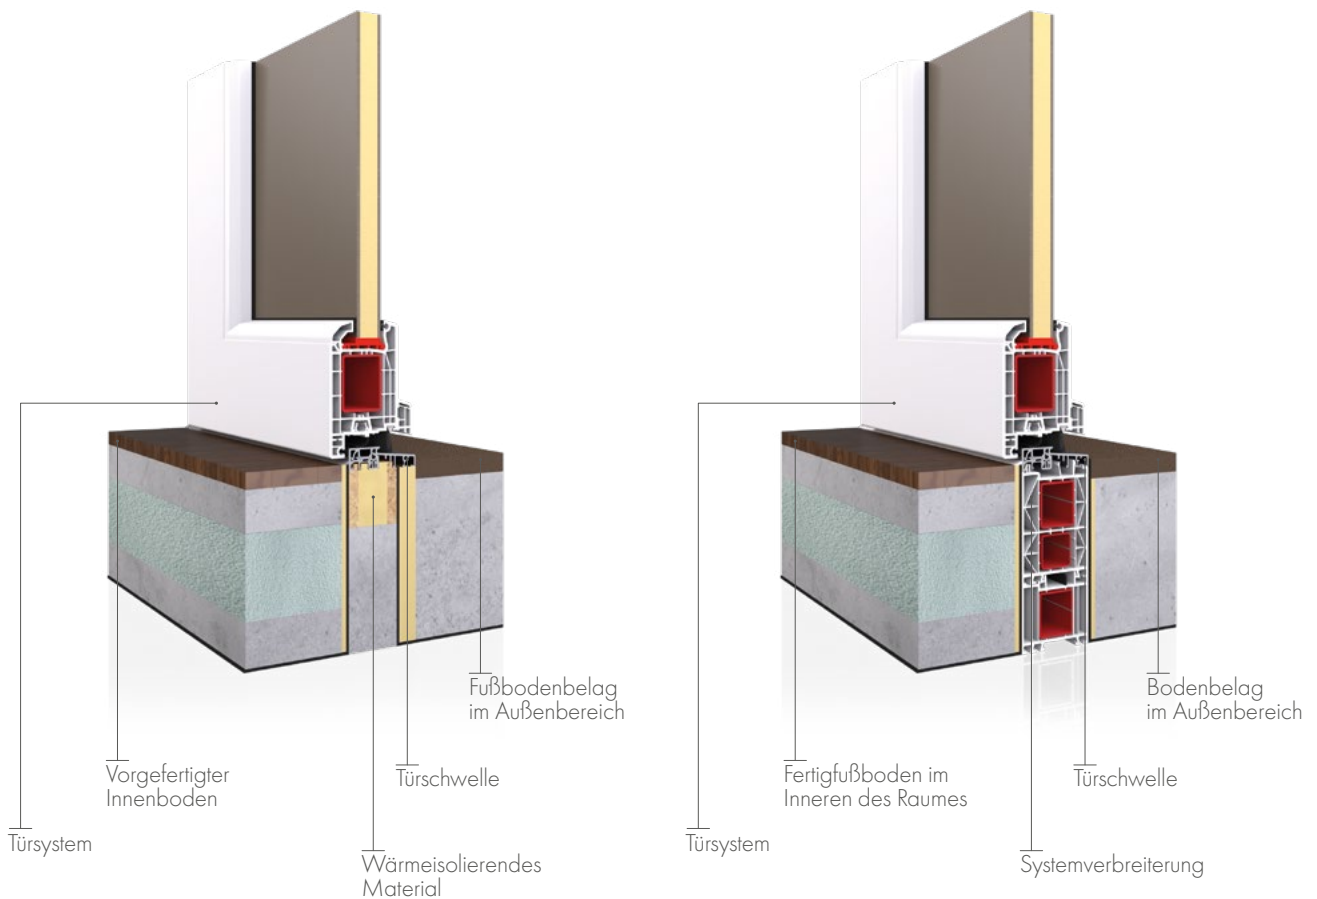

Warme Türschwellen

Wir bieten den Einbau einer warmen Türschwelle in zwei Varianten an. Der Kunde kann wählen, ob er sie mit Dämmmaterial oder auf einer PVC-Systemverbreiterung einbauen möchte. In beiden Fällen profitiert der Nutzer von einer guten Wärmedämmung unter dem Fußboden. Diese Lösung verhindert die Entstehung von Wärmebrücken und damit das Eindringen von kalter Luft in den Raum.