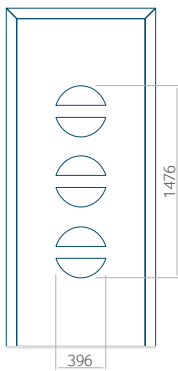

Maximale Abmessung des Panels

PVC: 900x2150

ALU: 1100x2300

WOOD: 840x2240

Panel 05

Ausführung ohne
INOX-Anwendung

Muster mit
INOX-Anwendung

Mindestabmessungen des Panels	Maximale Abmessung des Panels
PVC: 590x1650	PVC: 900x2150
ALU: 590x1650	ALU: 1100x2300
WOOD: 590x1650	WOOD: 840x2240

WOOD: 840x2240

Panel 12

Ausführung ohne
INOX-Anwendung

Muster mit
INOX-Anwendung

Mindestabmessungen des Panels

PVC: 570x1650

ALU: 570x1650

WOOD: 570x1650

Maximale Abmessung des Panels

PVC: 900x2150

ALU: 1100x2300

WOOD: 840x2240

Panel 13

Ausführung ohne
INOX-Anwendung

Muster mit
INOX-Anwendung

Mindestabmessungen des Panels	Maximale Abmessung des Panels
PVC: 570x1650	PVC: 900x2150
ALU: 570x1650	ALU: 1100x2300
WOOD: 570x1650	WOOD: 840x2240

Panel 14

Ausführung ohne
INOX-Anwendung

Muster mit
INOX-Anwendung

Mindestabmessungen des Panels	Maximale Abmessung des Panels
PVC: 570x1650	PVC: 900x2150
ALU: 570x1650	ALU: 1100x2300
WOOD: 570x1650	WOOD: 840x2240