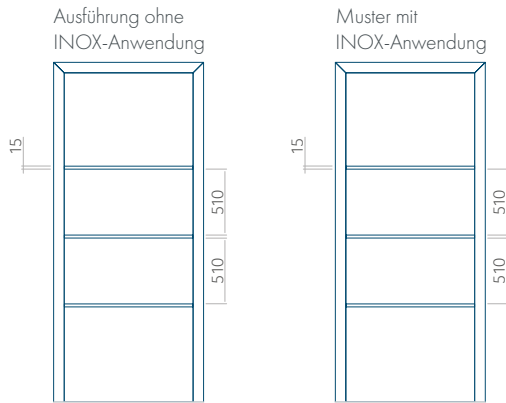

Muster mit
INOX-Anwendung

Mindestabmessungen des Panels	Maximale Abmessung des Panels
PVC: 370x1650	PVC: 900x2150
ALU: 370x1650	ALU: 1100x2300
WOOD: 370x1650	WOOD: 840x2240

Panel 55

Ausführung ohne
INOX-Anwendung

Muster mit
INOX-Anwendung

Mindestabmessungen des Panels	Maximale Abmessung des Panels
PVC: 570x1650	PVC: 900x2150
ALU: 570x1650	ALU: 1100x2300
WOOD: 570x1650	WOOD: 840x2240

Panel 56

Ausführung ohne
INOX-Anwendung

Muster mit
INOX-Anwendung

Mindestabmessungen des Panels	Maximale Abmessung des Panels
PVC: 600x1650	PVC: 900x2150
ALU: 600x1650	ALU: 1100x2300
WOOD: 600x1650	WOOD: 840x2240

Panel 57

Mindestabmessungen des Panels	Maximale Abmessung des Panels
PVC: 300x1650	PVC: 900x2150
ALU: 300x1650	ALU: 1100x2300
WOOD: 300x1650	WOOD: 840x2240