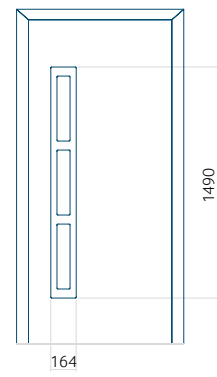

Muster mit
INOX-Anwendung