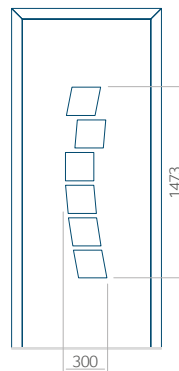

Panel 34

Ausführung ohne
INOX-Anwendung

Muster mit
INOX-Anwendung

Mindestabmessungen des Panels	Maximale Abmessung des Panels
PVC: 570x1650	PVC: 900x2150
ALU: 570x1650	ALU: 1100x2300
WOOD: 570x1650	WOOD: 840x2240

Panel 35

Ausführung ohne
INOX-Anwendung

Muster mit
INOX-Anwendung

Mindestabmessungen des Panels	Maximale Abmessung des Panels
PVC: 570x1650	PVC: 900x2150
ALU: 570x1650	ALU: 1100x2300
WOOD: 570x1650	WOOD: 840x2240

Panel 36

Ausführung ohne
INOX-Anwendung

Muster mit
INOX-Anwendung

Mindestabmessungen des Panels	Maximale Abmessung des Panels
PVC: 570x1650	PVC: 900x2150
ALU: 570x1650	ALU: 1100x2300
WOOD: 570x1650	WOOD: 840x2240