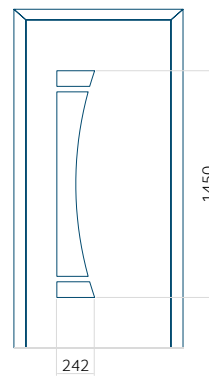

Ausführung ohne
INOX-Anwendung