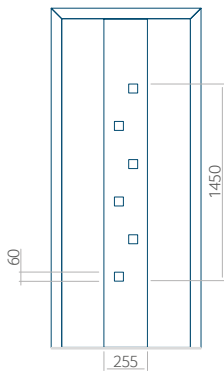

Muster mit
INOX-Anwendung

Mindestabmessungen des Panels	Maximale Abmessung des Panels
PVC: 570x1650	PVC: 900x2150
ALU: 570x1650	ALU: 1100x2300
WOOD: 570x1650	WOOD: 840x2240

Paneel 71

Ausführung ohne
INOX-Anwendung

Muster mit
INOX-Anwendung

Mindestabmessungen des Paneels	Maximale Abmessung des Paneels
PVC: 370x1650	PVC: 900x2150
ALU: 370x1650	ALU: 1100x2300
WOOD: 370x1650	WOOD: 840x2240

Paneel 72

Ausführung ohne
INOX-Anwendung