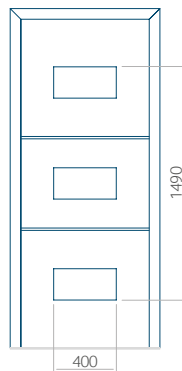

Muster mit
INOX-Anwendung

Mindestabmessungen des Panels	Maximale Abmessung des Panels
PVC: 570x1650	PVC: 900x2150
ALU: 570x1650	ALU: 1100x2300
-	-