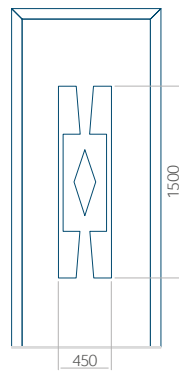

ALU: 570x1650

WOOD: 570x1650

Maximale Abmessung des Panels

PVC: 900x2150

ALU: 1100x2300

WOOD: 840x2240

Panel 03

Ausführung ohne
INOX-Anwendung

Muster mit
INOX-Anwendung

Mindestabmessungen des Panels

PVC: 570x1750

ALU: 570x1750

WOOD: 570x1750

Maximale Abmessung des Panels

PVC: 900x2150

ALU: 1100x2300

WOOD: 840x2240

Panel 04

Ausführung ohne
INOX-Anwendung

Muster mit
INOX-Anwendung

Mindestabmessungen des Panels

PVC: 590x1650

ALU: 590x1650

WOOD: 590x1650

Maximale Abmessung des Panels

PVC: 900x2150

ALU: 1100x2300

WOOD: 840x2240

Panel 05

Ausführung ohne
INOX-Anwendung

Muster mit
INOX-Anwendung

Mindestabmessungen des Panels	Maximale Abmessung des Panels
PVC: 590x1650	PVC: 900x2150
ALU: 590x1650	ALU: 1100x2300
WOOD: 590x1650	WOOD: 840x2240