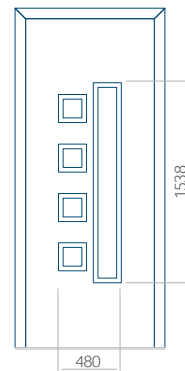

WOOD: 840x2240

Panel 12

Ausführung ohne
INOX-Anwendung

Muster mit
INOX-Anwendung

Mindestabmessungen des Panels

PVC: 570x1650

ALU: 570x1650

WOOD: 570x1650

Maximale Abmessung des Panels

PVC: 900x2150

ALU: 1100x2300

WOOD: 840x2240

Panel 13

Ausführung ohne
INOX-Anwendung

Muster mit
INOX-Anwendung

Mindestabmessungen des Panels	Maximale Abmessung des Panels
PVC: 570x1650	PVC: 900x2150
ALU: 570x1650	ALU: 1100x2300
WOOD: 570x1650	WOOD: 840x2240

Panel 14

Ausführung ohne
INOX-Anwendung

Muster mit
INOX-Anwendung

Mindestabmessungen des Panels	Maximale Abmessung des Panels
PVC: 570x1650	PVC: 900x2150
ALU: 570x1650	ALU: 1100x2300
WOOD: 570x1650	WOOD: 840x2240