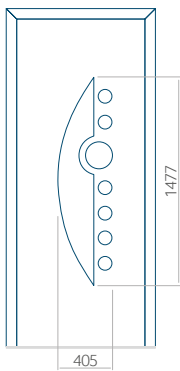

ALU: 570x1650

WOOD: 570x1650

Maximale Abmessung des Panels

PVC: 900x2150

ALU: 1100x2300

WOOD: 840x2240

Panel 03

Ausführung ohne
INOX-Anwendung