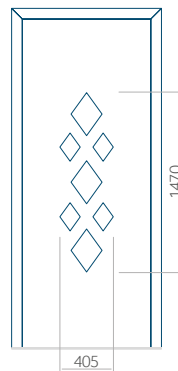

Panel 43

Ausführung ohne
INOX-Anwendung

Muster mit
INOX-Anwendung

Mindestabmessungen des Panels	Maximale Abmessung des Panels
PVC: 580x1750	PVC: 900x2150
ALU: 580x1750	ALU: 1100x2300
WOOD: 580x1750	WOOD: 840x2240

Panel 44

Ausführung ohne
INOX-Anwendung

Muster mit
INOX-Anwendung

Mindestabmessungen des Panels	Maximale Abmessung des Panels
PVC: 570x1650	PVC: 900x2150
ALU: 570x1650	ALU: 1100x2300
WOOD: 570x1650	WOOD: 840x2240