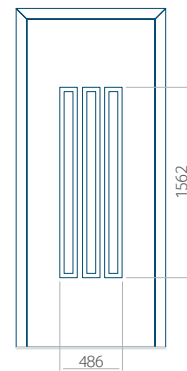

Maximale Abmessung des Panels

PVC: 900x2150

ALU: 1100x2300

WOOD: 840x2240

Panel 05

Ausführung ohne
INOX-Anwendung

Muster mit
INOX-Anwendung

Mindestabmessungen des Panels	Maximale Abmessung des Panels
PVC: 590x1650	PVC: 900x2150
ALU: 590x1650	ALU: 1100x2300
WOOD: 590x1650	WOOD: 840x2240

Paneel 22

Ausführung ohne
INOX-Anwendung

Muster mit
INOX-Anwendung

Mindestabmessungen des Paneels	Maximale Abmessung des Paneels
PVC: 570x1650	PVC: 900x2150
ALU: 570x1650	ALU: 1100x2300
WOOD: 570x1650	WOOD: 840x2240

Panel 23

Ausführung ohne
INOX-Anwendung

Muster mit
INOX-Anwendung

Mindestabmessungen des Panels	Maximale Abmessung des Panels
PVC: 570x1650	PVC: 900x2150
ALU: 570x1650	ALU: 1100x2300
WOOD: 570x1650	WOOD: 840x2240

Panel 24

Ausführung ohne
INOX-Anwendung

Muster mit
INOX-Anwendung

Mindestabmessungen des Panels	Maximale Abmessung des Panels
PVC: 590x1650	PVC: 900x2150
ALU: 590x1650	ALU: 1100x2300
WOOD: 590x1650	WOOD: 840x2240