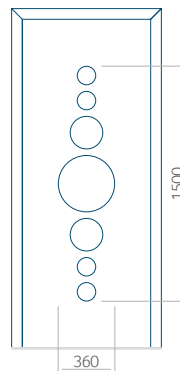

Muster mit
INOX-Anwendung

Mindestabmessungen des Panels	Maximale Abmessung des Panels
PVC: 570x1650	PVC: 900x2150
ALU: 570x1650	ALU: 1100x2300
-	-

Panel 100

Ausführung ohne
INOX-Anwendung

Muster mit
INOX-Anwendung