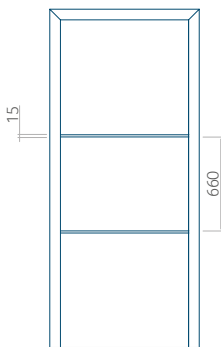

PVC: 900x2150

ALU: 1100x2300

WOOD: 840x2240

Panel 107

Ausführung ohne
INOX-Anwendung

Muster mit
INOX-Anwendung

Mindestabmessungen des Paneels	Maximale Abmessung des Paneels
PVC: 300x1650	PVC: 900x2150
ALU: 300x1650	ALU: 1100x2300
WOOD: 300x1650	WOOD: 840x2240

Panel 108

Ausführung ohne
INOX-Anwendung

Muster mit
INOX-Anwendung

Mindestabmessungen des Paneels	Maximale Abmessung des Paneels
PVC: 300x1650	PVC: 900x2150
ALU: 300x1650	ALU: 1100x2300
WOOD: 300x1650	WOOD: 840x2240