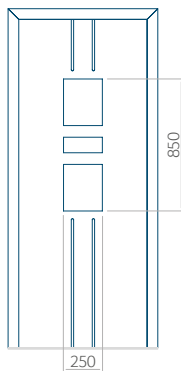

Muster mit
INOX-Anwendung

Mindestabmessungen des Panels	Maximale Abmessung des Panels
PVC: 570x1650	PVC: 900x2150
ALU: 570x1650	ALU: 1100x2300
WOOD: 570x1650	WOOD: 840x2240

Panel 93

Ausführung ohne
INOX-Anwendung

Muster mit
INOX-Anwendung

Mindestabmessungen des Paneels	Maximale Abmessung des Paneels
PVC: 370x1650	PVC: 900x2150
ALU: 370x1650	ALU: 1100x2300
WOOD: 370x1650	WOOD: 840x2240

Panel 94

Ausführung ohne
INOX-Anwendung