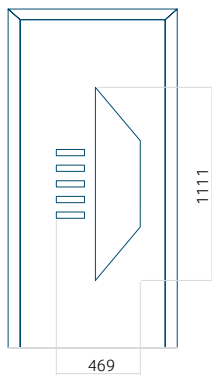

Muster mit
INOX-Anwendung

Mindestabmessungen des Panels	Maximale Abmessung des Panels
PVC: 600x1650	PVC: 900x2150
ALU: 600x1650	ALU: 1100x2300
WOOD: 600x1650	WOOD: 840x2240

Panel 125

Ausführung ohne
INOX-Anwendung