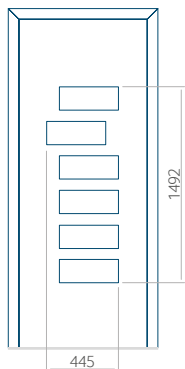

PVC: 900x2150

ALU: 1100x2300

WOOD: 840x2240

Panel 48

Ausführung ohne
INOX-Anwendung

Muster mit
INOX-Anwendung

Mindestabmessungen des Panels

PVC: 640x1650

ALU: 640x1650

WOOD: 640x1650

Maximale Abmessung des Panels

PVC: 900x2150

ALU: 1100x2300

WOOD: 840x2240

Panel 49

Ausführung ohne
INOX-Anwendung

Muster mit
INOX-Anwendung

Mindestabmessungen des Panels	Maximale Abmessung des Panels
PVC: 590x1650	PVC: 900x2150
ALU: 590x1650	ALU: 1100x2300
WOOD: 590x1650	WOOD: 840x2240

Panel 50

Ausführung ohne
INOX-Anwendung