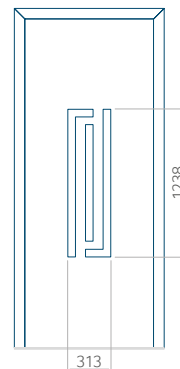

Panel 33

Ausführung ohne
INOX-Anwendung

Muster mit
INOX-Anwendung

Mindestabmessungen des Panels	Maximale Abmessung des Panels
PVC: 570x1650	PVC: 900x2150
ALU: 570x1650	ALU: 1100x2300
WOOD: 570x1650	WOOD: 840x2240

Panel 34

Ausführung ohne
INOX-Anwendung

Muster mit
INOX-Anwendung

Mindestabmessungen des Panels	Maximale Abmessung des Panels
PVC: 570x1650	PVC: 900x2150
ALU: 570x1650	ALU: 1100x2300
WOOD: 570x1650	WOOD: 840x2240