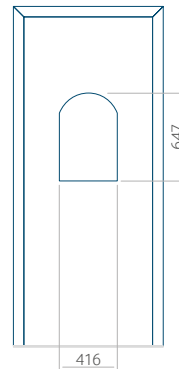

Maximale Abmessung des Panels

PVC: 900x2150

ALU: 1100x2300

WOOD: 840x2240

Panel 05

Ausführung ohne
INOX-Anwendung

Muster mit
INOX-Anwendung

Mindestabmessungen des Panels	Maximale Abmessung des Panels
PVC: 590x1650	PVC: 900x2150
ALU: 590x1650	ALU: 1100x2300
WOOD: 590x1650	WOOD: 840x2240

Panel 20

Ausführung ohne
INOX-Anwendung

Muster mit
INOX-Anwendung

Mindestabmessungen des Panels	Maximale Abmessung des Panels
PVC: 660x1650	PVC: 900x2150
ALU: 660x1650	ALU: 1100x2300
WOOD: 660x1650	WOOD: 840x2240

Paneel 21

Ausführung ohne
INOX-Anwendung

Muster mit
INOX-Anwendung

Mindestabmessungen des Paneels	Maximale Abmessung des Paneels
PVC: 570x1650	PVC: 900x2150
ALU: 570x1650	ALU: 1100x2300
WOOD: 570x1650	WOOD: 840x2240

Paneel 22

Ausführung ohne
INOX-Anwendung

Muster mit
INOX-Anwendung

Mindestabmessungen des Paneels	Maximale Abmessung des Paneels
PVC: 570x1650	PVC: 900x2150
ALU: 570x1650	ALU: 1100x2300
WOOD: 570x1650	WOOD: 840x2240