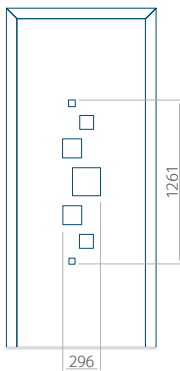

Panel 29

Ausführung ohne
INOX-Anwendung

Muster mit
INOX-Anwendung

Mindestabmessungen des Panels	Maximale Abmessung des Panels
PVC: 410x1650	PVC: 900x2150
ALU: 410x1650	ALU: 1100x2300
WOOD: 410x1650	WOOD: 840x2240

Panel 30

Ausführung ohne
INOX-Anwendung

Muster mit
INOX-Anwendung

Mindestabmessungen des Panels	Maximale Abmessung des Panels
PVC: 420x1650	PVC: 900x2150
ALU: 420x1650	ALU: 1100x2300
WOOD: 420x1650	WOOD: 840x2240

Panel 31

Ausführung ohne
INOX-Anwendung

Muster mit
INOX-Anwendung

Mindestabmessungen des Panels	Maximale Abmessung des Panels
PVC: 570x1650	PVC: 900x2150
ALU: 570x1650	ALU: 1100x2300
WOOD: 570x1650	WOOD: 840x2240