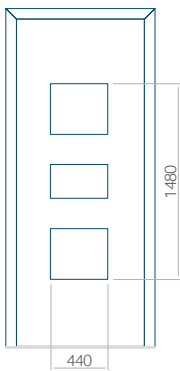

Ausführung ohne
INOX-Anwendung