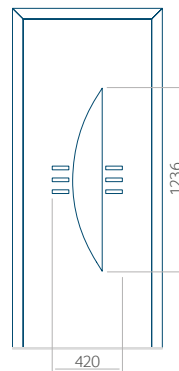

PVC: 900x2150

ALU: 1100x2300

WOOD: 840x2240

Panel 48

Ausführung ohne
INOX-Anwendung

Muster mit
INOX-Anwendung

Mindestabmessungen des Panels

PVC: 640x1650

ALU: 640x1650

WOOD: 640x1650

Maximale Abmessung des Panels

PVC: 900x2150

ALU: 1100x2300

WOOD: 840x2240

Panel 49

Ausführung ohne
INOX-Anwendung