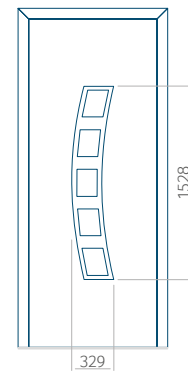

Muster mit
INOX-Anwendung