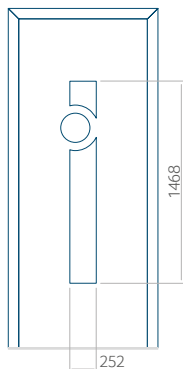

Ausführung ohne
INOX-Anwendung