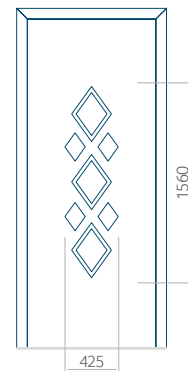

Paneel 22

Ausführung ohne
INOX-Anwendung

Muster mit
INOX-Anwendung

Mindestabmessungen des Paneels	Maximale Abmessung des Paneels
PVC: 570x1650	PVC: 900x2150
ALU: 570x1650	ALU: 1100x2300
WOOD: 570x1650	WOOD: 840x2240

Panel 43

Ausführung ohne
INOX-Anwendung

Muster mit
INOX-Anwendung

Mindestabmessungen des Panels	Maximale Abmessung des Panels
PVC: 580x1750	PVC: 900x2150
ALU: 580x1750	ALU: 1100x2300
WOOD: 580x1750	WOOD: 840x2240

Panel 44

Ausführung ohne
INOX-Anwendung

Muster mit
INOX-Anwendung

Mindestabmessungen des Panels	Maximale Abmessung des Panels
PVC: 570x1650	PVC: 900x2150
ALU: 570x1650	ALU: 1100x2300
WOOD: 570x1650	WOOD: 840x2240