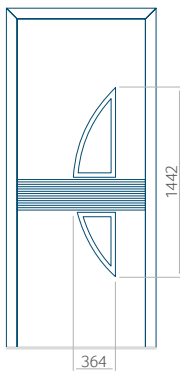

Muster mit
INOX-Anwendung

Mindestabmessungen des Panels	Maximale Abmessung des Panels
PVC: 600x1650	PVC: 900x2150
ALU: 600x1650	ALU: 1100x2300
WOOD: 600x1650	WOOD: 840x2240

Panel 57

Mindestabmessungen des Panels	Maximale Abmessung des Panels
PVC: 300x1650	PVC: 900x2150
ALU: 300x1650	ALU: 1100x2300
WOOD: 300x1650	WOOD: 840x2240

Panel 58

Mindestabmessungen des Panels	Maximale Abmessung des Panels
PVC: 300x1650	PVC: 900x2150
ALU: 300x1650	ALU: 1100x2300
WOOD: 300x1650	WOOD: 840x2240

Panel 59

Ausführung ohne
INOX-Anwendung

Muster mit
INOX-Anwendung

Mindestabmessungen des Panels

PVC: 570x1650

ALU: 570x1650

WOOD: 570x1650

Maximale Abmessung des Panels

PVC: 900x2150

ALU: 1100x2300

WOOD: 840x2240