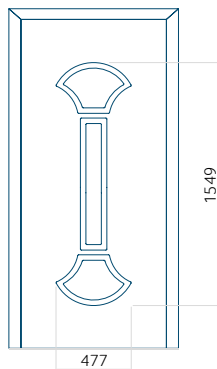

WOOD: 570x1650

Maximale Abmessung des Panels

PVC: 900x2150

ALU: 1100x2300

WOOD: 840x2240

Panel 80

Ausführung ohne
INOX-Anwendung

Muster mit
INOX-Anwendung

Mindestabmessungen des Panels

PVC: 570x1650

ALU: 570x1650

WOOD: 570x1650

Maximale Abmessung des Panels

PVC: 900x2150

ALU: 1100x2300

WOOD: 840x2240

Panel 81

Ausführung ohne
INOX-Anwendung

Muster mit
INOX-Anwendung

Mindestabmessungen des Paneels	Maximale Abmessung des Paneels
PVC: 570x1650	PVC: 900x2150
ALU: 570x1650	ALU: 1100x2300
WOOD: 570x1650	WOOD: 840x2240