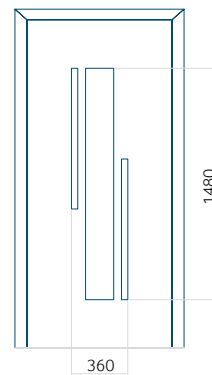

Muster mit
INOX-Anwendung

Mindestabmessungen des Paneels	Maximale Abmessung des Paneels
PVC: 370x1650	PVC: 900x2150
ALU: 370x1650	ALU: 1100x2300
WOOD: 370x1650	WOOD: 840x2240

Panel 130

Ausführung ohne
INOX-Anwendung