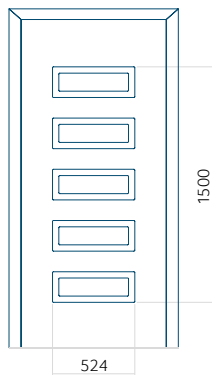

Muster mit
INOX-Anwendung

Mindestabmessungen des Panels	Maximale Abmessung des Panels
PVC: 615x1650	PVC: 900x2150
ALU: 615x1650	ALU: 1100x2300
WOOD: 615x1650	WOOD: 840x2240