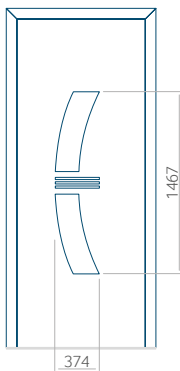

Ausführung ohne
INOX-Anwendung