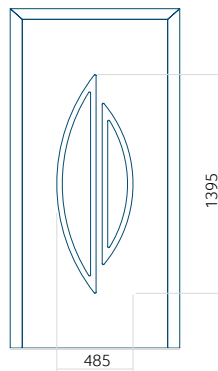

Muster mit
INOX-Anwendung

Mindestabmessungen des Panels

PVC: 570x1650

ALU: 570x1650

WOOD: 570x1650

Maximale Abmessung des Panels

PVC: 900x2150

ALU: 1100x2300

WOOD: 840x2240