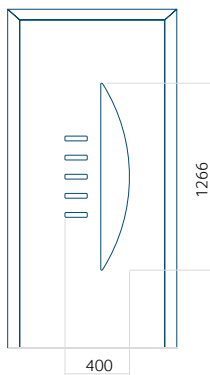

Ausführung ohne
INOX-Anwendung