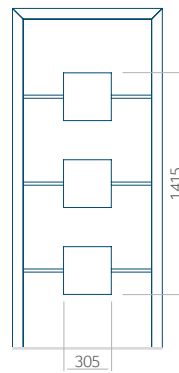

Muster mit
INOX-Anwendung

Mindestabmessungen des Panels	Maximale Abmessung des Panels
PVC: 380x1650	PVC: 900x2150
ALU: 380x1650	ALU: 1100x2300
WOOD: 380x1650	WOOD: 840x2240

Panel 96

Ausführung ohne
INOX-Anwendung