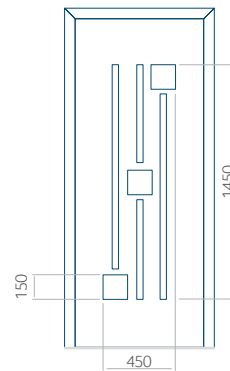

Muster mit
INOX-Anwendung

Mindestabmessungen des Panels	Maximale Abmessung des Panels
PVC: 570x1650	PVC: 900x2150
ALU: 570x1650	ALU: 1100x2300
WOOD: 570x1650	WOOD: 840x2240

Panel 69

Ausführung ohne
INOX-Anwendung

Muster mit
INOX-Anwendung

Mindestabmessungen des Panels	Maximale Abmessung des Panels
PVC: 370x1650	PVC: 900x2150
ALU: 370x1650	ALU: 1100x2300
WOOD: 370x1650	WOOD: 840x2240

Panel 70

Ausführung ohne
INOX-Anwendung