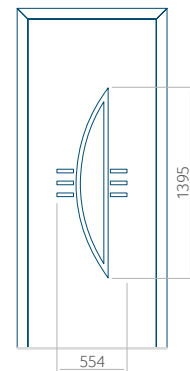

PVC: 900x2150

ALU: 1100x2300

WOOD: 840x2240

Panel 48

Ausführung ohne
INOX-Anwendung

Muster mit
INOX-Anwendung

Mindestabmessungen des Panels

PVC: 640x1650

ALU: 640x1650

WOOD: 640x1650

Maximale Abmessung des Panels

PVC: 900x2150

ALU: 1100x2300

WOOD: 840x2240

Panel 49

Ausführung ohne
INOX-Anwendung