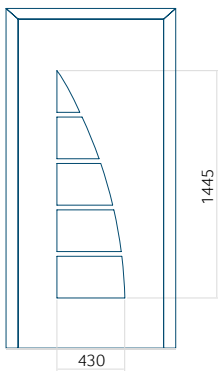

Muster mit
INOX-Anwendung

Mindestabmessungen des Panels	Maximale Abmessung des Panels
PVC: 640x1650	PVC: 900x2150
ALU: 640x1650	ALU: 1100x2300
WOOD: 640x1650	WOOD: 840x2240

Panel 54

Ausführung ohne
INOX-Anwendung

Muster mit
INOX-Anwendung

Mindestabmessungen des Panels	Maximale Abmessung des Panels
PVC: 370x1650	PVC: 900x2150
ALU: 370x1650	ALU: 1100x2300
WOOD: 370x1650	WOOD: 840x2240

Panel 55

Ausführung ohne
INOX-Anwendung

Muster mit
INOX-Anwendung

Mindestabmessungen des Panels	Maximale Abmessung des Panels
PVC: 570x1650	PVC: 900x2150
ALU: 570x1650	ALU: 1100x2300
WOOD: 570x1650	WOOD: 840x2240

Panel 56

Ausführung ohne
INOX-Anwendung

Muster mit
INOX-Anwendung

Mindestabmessungen des Panels	Maximale Abmessung des Panels
PVC: 600x1650	PVC: 900x2150
ALU: 600x1650	ALU: 1100x2300
WOOD: 600x1650	WOOD: 840x2240

Panel 57

Mindestabmessungen des Panels	Maximale Abmessung des Panels
PVC: 300x1650	PVC: 900x2150
ALU: 300x1650	ALU: 1100x2300
WOOD: 300x1650	WOOD: 840x2240