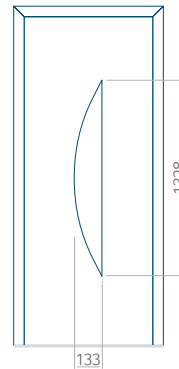

Panel 38

Ausführung ohne
INOX-Anwendung

Muster mit
INOX-Anwendung

Mindestabmessungen des Panels	Maximale Abmessung des Panels
PVC: 570x1650	PVC: 900x2150
ALU: 570x1650	ALU: 1100x2300
WOOD: 570x1650	WOOD: 840x2240

Panel 39

Ausführung ohne
INOX-Anwendung

Muster mit
INOX-Anwendung

Mindestabmessungen des Panels	Maximale Abmessung des Panels
PVC: 600x1650	PVC: 900x2150
ALU: 600x1650	ALU: 1100x2300
WOOD: 600x1650	WOOD: 840x2240

Panel 40

Ausführung ohne
INOX-Anwendung

Muster mit
INOX-Anwendung

Mindestabmessungen des Panels	Maximale Abmessung des Panels
PVC: 370x1650	PVC: 900x2150
ALU: 370x1650	ALU: 1100x2300
WOOD: 370x1650	WOOD: 840x2240