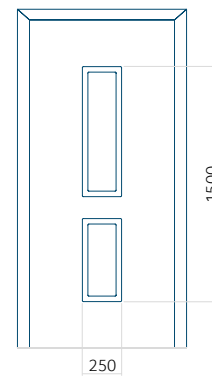

Mindestabmessungen des Panels	Maximale Abmessung des Panels
PVC: 600x1650	PVC: 900x2150
ALU: 600x1650	ALU: 1100x2300
WOOD: 600x1650	WOOD: 840x2240

Panel 136

Ausführung ohne
INOX-Anwendung

Muster mit
INOX-Anwendung