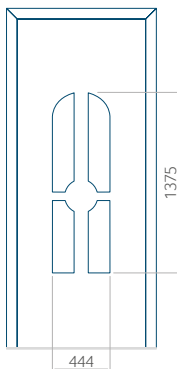

Panel 24

Ausführung ohne
INOX-Anwendung

Muster mit
INOX-Anwendung

Mindestabmessungen des Panels	Maximale Abmessung des Panels
PVC: 590x1650	PVC: 900x2150
ALU: 590x1650	ALU: 1100x2300
WOOD: 590x1650	WOOD: 840x2240

Panel 25

Ausführung ohne
INOX-Anwendung

Muster mit
INOX-Anwendung

Mindestabmessungen des Panels	Maximale Abmessung des Panels
PVC: 380x1650	PVC: 900x2150
ALU: 380x1650	ALU: 1100x2300
WOOD: 380x1650	WOOD: 840x2240

Panel 26

Ausführung ohne
INOX-Anwendung

Muster mit
INOX-Anwendung

Mindestabmessungen des Panels	Maximale Abmessung des Panels
PVC: 370x1650	PVC: 900x2150
ALU: 370x1650	ALU: 1100x2300
WOOD: 370x1650	WOOD: 840x2240

Panel 27

Ausführung ohne
INOX-Anwendung

Muster mit
INOX-Anwendung

Mindestabmessungen des Panels	Maximale Abmessung des Panels
PVC: 600x1650	PVC: 900x2150
ALU: 600x1650	ALU: 1100x2300
WOOD: 600x1650	WOOD: 840x2240