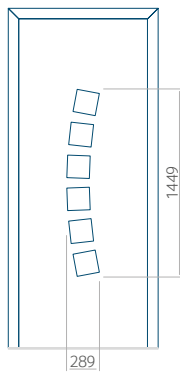

Panel 39

Ausführung ohne
INOX-Anwendung

Muster mit
INOX-Anwendung

Mindestabmessungen des Panels	Maximale Abmessung des Panels
PVC: 600x1650	PVC: 900x2150
ALU: 600x1650	ALU: 1100x2300
WOOD: 600x1650	WOOD: 840x2240

Panel 40

Ausführung ohne
INOX-Anwendung

Muster mit
INOX-Anwendung

Mindestabmessungen des Panels	Maximale Abmessung des Panels
PVC: 370x1650	PVC: 900x2150
ALU: 370x1650	ALU: 1100x2300
WOOD: 370x1650	WOOD: 840x2240

Panel 41

Ausführung ohne
INOX-Anwendung

Muster mit
INOX-Anwendung

Mindestabmessungen des Panels	Maximale Abmessung des Panels
PVC: 570x1650	PVC: 900x2150
ALU: 570x1650	ALU: 1100x2300
WOOD: 570x1650	WOOD: 840x2240