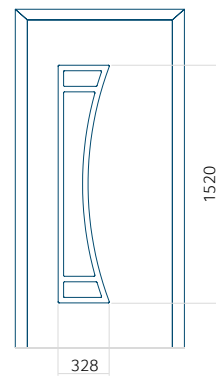

Mindestabmessungen des Panels	Maximale Abmessung des Panels
PVC: 600x1650	PVC: 900x2150
ALU: 600x1650	ALU: 1100x2300
WOOD: 600x1650	WOOD: 840x2240

Panel 138

Ausführung ohne
INOX-Anwendung

Muster mit
INOX-Anwendung