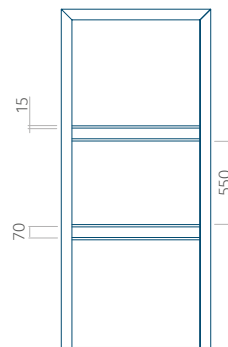

Ausführung ohne
INOX-Anwendung