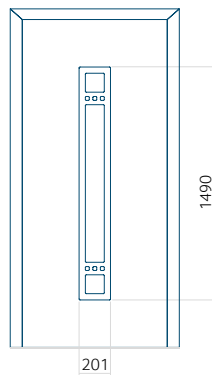

Muster mit
INOX-Anwendung

Mindestabmessungen des Panels	Maximale Abmessung des Panels
PVC: 370x1650	PVC: 900x2150
ALU: 370x1650	ALU: 1100x2300
WOOD: 370x1650	WOOD: 840x2240