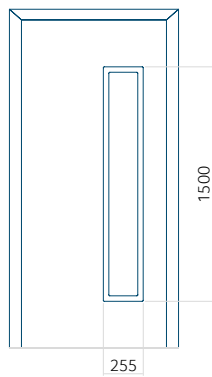

Muster mit
INOX-Anwendung

Mindestabmessungen des Panels	Maximale Abmessung des Panels
PVC: 600x1650	PVC: 900x2150
ALU: 600x1650	ALU: 1100x2300
WOOD: 600x1650	WOOD: 840x2240