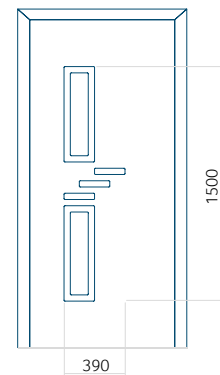

Muster mit
INOX-Anwendung