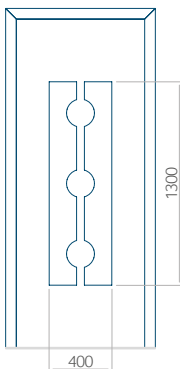

Ausführung ohne
INOX-Anwendung