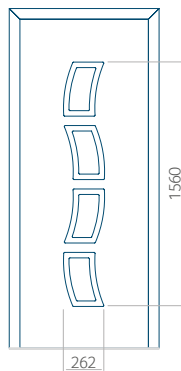

Panel 84

Ausführung ohne
INOX-Anwendung

Muster mit
INOX-Anwendung

Mindestabmessungen des Panels	Maximale Abmessung des Panels
PVC: 570x1650	PVC: 900x2150
ALU: 570x1650	ALU: 1100x2300
WOOD: 570x1650	WOOD: 840x2240

Panel 85

Ausführung ohne
INOX-Anwendung

Muster mit
INOX-Anwendung

Mindestabmessungen des Panels	Maximale Abmessung des Panels
PVC: 420x1650	PVC: 900x2150
ALU: 420x1650	ALU: 1100x2300
WOOD: 420x1650	WOOD: 840x2240