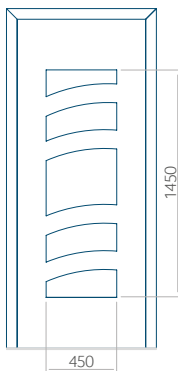

Ausführung ohne
INOX-Anwendung