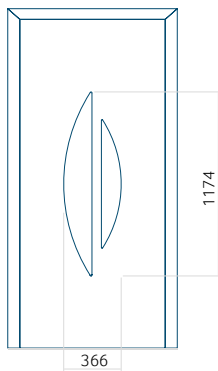

Panel 85

Ausführung ohne
INOX-Anwendung

Muster mit
INOX-Anwendung

Mindestabmessungen des Panels	Maximale Abmessung des Panels
PVC: 420x1650	PVC: 900x2150
ALU: 420x1650	ALU: 1100x2300
WOOD: 420x1650	WOOD: 840x2240

Panel 86

Ausführung ohne
INOX-Anwendung

Muster mit
INOX-Anwendung

Mindestabmessungen des Panels	Maximale Abmessung des Panels
PVC: 610x1650	PVC: 900x2150
ALU: 610x1650	ALU: 1100x2300
WOOD: 610x1650	WOOD: 840x2240

Panel 87

Ausführung ohne
INOX-Anwendung

Muster mit
INOX-Anwendung

Mindestabmessungen des Panels

PVC: 570x1650

ALU: 570x1650

WOOD: 570x1650

Maximale Abmessung des Panels