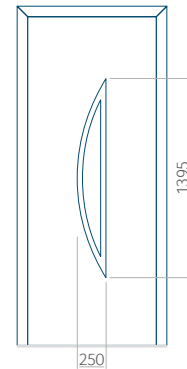

Muster mit
INOX-Anwendung

Mindestabmessungen des Panels	Maximale Abmessung des Panels
PVC: 570x1650	PVC: 900x2150
ALU: 570x1650	ALU: 1100x2300
WOOD: 570x1650	WOOD: 840x2240

Panel 10

Ausführung ohne
INOX-Anwendung

Panel 38

Ausführung ohne
INOX-Anwendung

Muster mit
INOX-Anwendung

Mindestabmessungen des Panels	Maximale Abmessung des Panels
PVC: 570x1650	PVC: 900x2150
ALU: 570x1650	ALU: 1100x2300
WOOD: 570x1650	WOOD: 840x2240

Panel 39

Ausführung ohne
INOX-Anwendung

Muster mit
INOX-Anwendung

Mindestabmessungen des Panels	Maximale Abmessung des Panels
PVC: 600x1650	PVC: 900x2150
ALU: 600x1650	ALU: 1100x2300
WOOD: 600x1650	WOOD: 840x2240

Panel 40

Ausführung ohne
INOX-Anwendung

Muster mit
INOX-Anwendung

Mindestabmessungen des Panels	Maximale Abmessung des Panels
PVC: 370x1650	PVC: 900x2150
ALU: 370x1650	ALU: 1100x2300
WOOD: 370x1650	WOOD: 840x2240