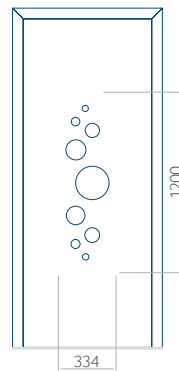

Panel 29

Ausführung ohne
INOX-Anwendung

Muster mit
INOX-Anwendung

Mindestabmessungen des Panels	Maximale Abmessung des Panels
PVC: 410x1650	PVC: 900x2150
ALU: 410x1650	ALU: 1100x2300
WOOD: 410x1650	WOOD: 840x2240

Panel 30

Ausführung ohne
INOX-Anwendung

Muster mit
INOX-Anwendung

Mindestabmessungen des Panels	Maximale Abmessung des Panels
PVC: 420x1650	PVC: 900x2150
ALU: 420x1650	ALU: 1100x2300
WOOD: 420x1650	WOOD: 840x2240

Panel 31

Ausführung ohne
INOX-Anwendung

Muster mit
INOX-Anwendung

Mindestabmessungen des Panels	Maximale Abmessung des Panels
PVC: 570x1650	PVC: 900x2150
ALU: 570x1650	ALU: 1100x2300
WOOD: 570x1650	WOOD: 840x2240

Panel 32

Ausführung ohne
INOX-Anwendung

Muster mit
INOX-Anwendung

Mindestabmessungen des Panels	Maximale Abmessung des Panels
PVC: 570x1650	PVC: 900x2150
ALU: 570x1650	ALU: 1100x2300
WOOD: 570x1650	WOOD: 840x2240