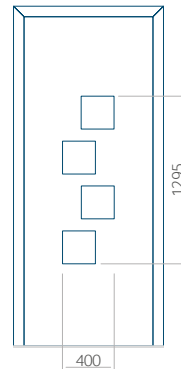

Maximale Abmessung des Panels

PVC: 900x2150

ALU: 1100x2300

WOOD: 840x2240

Panel 05

Ausführung ohne
INOX-Anwendung

Muster mit
INOX-Anwendung

Mindestabmessungen des Panels	Maximale Abmessung des Panels
PVC: 590x1650	PVC: 900x2150
ALU: 590x1650	ALU: 1100x2300
WOOD: 590x1650	WOOD: 840x2240

Panel 16

Ausführung ohne
INOX-Anwendung

Muster mit
INOX-Anwendung

Mindestabmessungen des Panels	Maximale Abmessung des Panels
PVC: 600x1650	PVC: 900x2150
ALU: 600x1650	ALU: 1100x2300
WOOD: 600x1650	WOOD: 840x2240

Panel 17

Ausführung ohne
INOX-Anwendung

Muster mit
INOX-Anwendung

Mindestabmessungen des Panels	Maximale Abmessung des Panels
PVC: 570x1650	PVC: 900x2150
ALU: 570x1650	ALU: 1100x2300
WOOD: 570x1650	WOOD: 840x2240

Panel 18

Ausführung ohne
INOX-Anwendung

Muster mit
INOX-Anwendung

Mindestabmessungen des Panels	Maximale Abmessung des Panels
PVC: 570x1650	PVC: 900x2150
ALU: 570x1650	ALU: 1100x2300
WOOD: 570x1650	WOOD: 840x2240