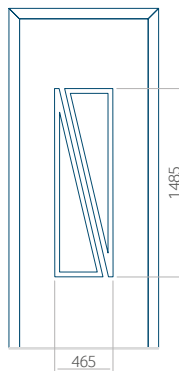

Maximale Abmessung des Panels

PVC: 900x2150

ALU: 1100x2300

WOOD: 840x2240

Panel 05

Ausführung ohne
INOX-Anwendung

Muster mit
INOX-Anwendung

Mindestabmessungen des Panels	Maximale Abmessung des Panels
PVC: 590x1650	PVC: 900x2150
ALU: 590x1650	ALU: 1100x2300
WOOD: 590x1650	WOOD: 840x2240

Muster mit
INOX-Anwendung

Mindestabmessungen des Panels	Maximale Abmessung des Panels
PVC: 570x1650	PVC: 900x2150
ALU: 570x1650	ALU: 1100x2300
WOOD: 570x1650	WOOD: 840x2240

Panel 10

Ausführung ohne
INOX-Anwendung

Panel 34

Ausführung ohne
INOX-Anwendung

Muster mit
INOX-Anwendung

Mindestabmessungen des Panels	Maximale Abmessung des Panels
PVC: 570x1650	PVC: 900x2150
ALU: 570x1650	ALU: 1100x2300
WOOD: 570x1650	WOOD: 840x2240

Panel 35

Ausführung ohne
INOX-Anwendung

Muster mit
INOX-Anwendung

Mindestabmessungen des Panels	Maximale Abmessung des Panels
PVC: 570x1650	PVC: 900x2150
ALU: 570x1650	ALU: 1100x2300
WOOD: 570x1650	WOOD: 840x2240