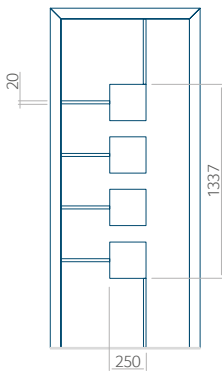

PVC: 900x2150

ALU: 1100x2300

WOOD: 840x2240

Panel 61

Ausführung ohne
INOX-Anwendung

Muster mit
INOX-Anwendung

Mindestabmessungen des Panels	Maximale Abmessung des Panels
PVC: 570x1750	PVC: 900x2150
ALU: 570x1750	ALU: 1100x2300
WOOD: 570x1750	WOOD: 840x2240

Panel 62

Ausführung ohne
INOX-Anwendung

Muster mit
INOX-Anwendung

Mindestabmessungen des Panels	Maximale Abmessung des Panels
PVC: 570x1650	PVC: 900x2150
ALU: 570x1650	ALU: 1100x2300
-	-

Paneel 63

Ausführung ohne
INOX-Anwendung

Muster mit
INOX-Anwendung

Mindestabmessungen des Paneels	Maximale Abmessung des Paneels
PVC: 500x1650	PVC: 900x2150
ALU: 500x1650	ALU: 1100x2300
WOOD: 500x1650	WOOD: 840x2240

Paneel 64

Ausführung ohne
INOX-Anwendung