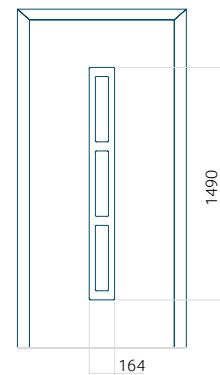

Muster mit
INOX-Anwendung