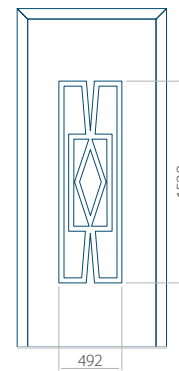

ALU: 570x1650

WOOD: 570x1650

Maximale Abmessung des Panels

PVC: 900x2150

ALU: 1100x2300

WOOD: 840x2240

Panel 03

Ausführung ohne
INOX-Anwendung

Muster mit
INOX-Anwendung

Mindestabmessungen des Panels

PVC: 570x1750

ALU: 570x1750

WOOD: 570x1750

Maximale Abmessung des Panels

PVC: 900x2150

ALU: 1100x2300

WOOD: 840x2240

Panel 04

Ausführung ohne
INOX-Anwendung

Muster mit
INOX-Anwendung

Mindestabmessungen des Panels

PVC: 590x1650

ALU: 590x1650

WOOD: 590x1650

Maximale Abmessung des Panels

PVC: 900x2150

ALU: 1100x2300

WOOD: 840x2240

Panel 05

Ausführung ohne
INOX-Anwendung

Muster mit
INOX-Anwendung

Mindestabmessungen des Panels	Maximale Abmessung des Panels
PVC: 590x1650	PVC: 900x2150
ALU: 590x1650	ALU: 1100x2300
WOOD: 590x1650	WOOD: 840x2240