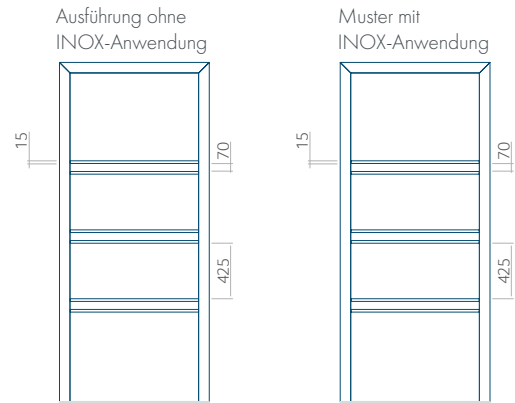

Muster mit
INOX-Anwendung

Mindestabmessungen des Panels	Maximale Abmessung des Panels
PVC: 570x1650	PVC: 900x2150
ALU: 570x1650	ALU: 1100x2300
WOOD: 570x1650	WOOD: 840x2240

Panel 56

Ausführung ohne
INOX-Anwendung

Muster mit
INOX-Anwendung

Mindestabmessungen des Panels	Maximale Abmessung des Panels
PVC: 600x1650	PVC: 900x2150
ALU: 600x1650	ALU: 1100x2300
WOOD: 600x1650	WOOD: 840x2240

Panel 57

Mindestabmessungen des Panels	Maximale Abmessung des Panels
PVC: 300x1650	PVC: 900x2150
ALU: 300x1650	ALU: 1100x2300
WOOD: 300x1650	WOOD: 840x2240

Panel 58

Mindestabmessungen des Panels	Maximale Abmessung des Panels
PVC: 300x1650	PVC: 900x2150
ALU: 300x1650	ALU: 1100x2300
WOOD: 300x1650	WOOD: 840x2240

Panel 59

Ausführung ohne
INOX-Anwendung

Muster mit
INOX-Anwendung