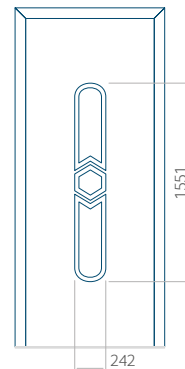

Muster mit
INOX-Anwendung

Mindestabmessungen des Panels

PVC: 570x1750

ALU: 570x1750

WOOD: 570x1750

Maximale Abmessung des Panels

PVC: 900x2150

ALU: 1100x2300

WOOD: 840x2240

Panel 04

Ausführung ohne
INOX-Anwendung

Muster mit
INOX-Anwendung

Mindestabmessungen des Panels

PVC: 590x1650

ALU: 590x1650

WOOD: 590x1650

Maximale Abmessung des Panels

PVC: 900x2150

ALU: 1100x2300

WOOD: 840x2240

Panel 05

Ausführung ohne
INOX-Anwendung

Muster mit
INOX-Anwendung

Mindestabmessungen des Panels	Maximale Abmessung des Panels
PVC: 590x1650	PVC: 900x2150
ALU: 590x1650	ALU: 1100x2300
WOOD: 590x1650	WOOD: 840x2240

Panel 06

Ausführung ohne
INOX-Anwendung

Muster mit
INOX-Anwendung

Mindestabmessungen des Panels	Maximale Abmessung des Panels
PVC: 370x1650	PVC: 900x2150
ALU: 370x1650	ALU: 1100x2300
WOOD: 370x1650	WOOD: 840x2240