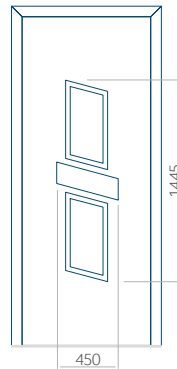

Muster mit
INOX-Anwendung

Mindestabmessungen des Panels	Maximale Abmessung des Panels
PVC: 570x1650	PVC: 900x2150
ALU: 570x1650	ALU: 1100x2300
WOOD: 570x1650	WOOD: 840x2240

Panel 68

Ausführung ohne
INOX-Anwendung