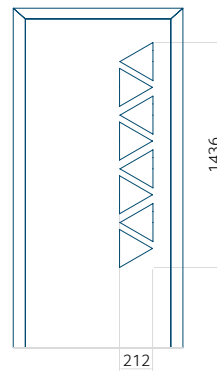

Panel 28

Ausführung ohne
INOX-Anwendung

Muster mit
INOX-Anwendung

Mindestabmessungen des Panels	Maximale Abmessung des Panels
PVC: 410x1650	PVC: 900x2150
ALU: 410x1650	ALU: 1100x2300
WOOD: 410x1650	WOOD: 840x2240

Panel 29

Ausführung ohne
INOX-Anwendung

Muster mit
INOX-Anwendung

Mindestabmessungen des Panels	Maximale Abmessung des Panels
PVC: 410x1650	PVC: 900x2150
ALU: 410x1650	ALU: 1100x2300
WOOD: 410x1650	WOOD: 840x2240

Panel 30

Ausführung ohne
INOX-Anwendung

Muster mit
INOX-Anwendung

Mindestabmessungen des Panels	Maximale Abmessung des Panels
PVC: 420x1650	PVC: 900x2150
ALU: 420x1650	ALU: 1100x2300
WOOD: 420x1650	WOOD: 840x2240