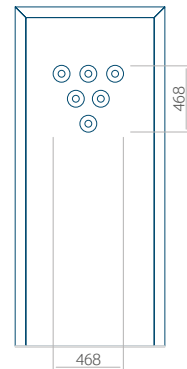

80

Muster mit
INOX-Anwendung

Mindestabmessungen des Panels	Maximale Abmessung des Panels
PVC: 300x1650	PVC: 900x2150
ALU: 300x1650	ALU: 1100x2300
WOOD: 300x1650	WOOD: 840x2240

Panel 75

Ausführung ohne
INOX-Anwendung

Muster mit
INOX-Anwendung

Mindestabmessungen des Panels

PVC: 300x1650

ALU: 300x1650

WOOD: 300x1650

Maximale Abmessung des Panels

PVC: 900x2150

ALU: 1100x2300

WOOD: 840x2240

Panel 76

Ausführung ohne
INOX-Anwendung

Muster mit
INOX-Anwendung

Mindestabmessungen des Panels

PVC: 570x1650

ALU: 570x1650

WOOD: 570x1650

Maximale Abmessung des Panels

PVC: 900x2150

ALU: 1100x2300

WOOD: 840x2240

Panel 77

Ausführung ohne
INOX-Anwendung

Muster mit
INOX-Anwendung

Mindestabmessungen des Panels