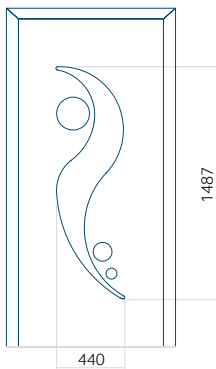

Maximale Abmessung des Panels

PVC: 900x2150

ALU: 1100x2300

WOOD: 840x2240

Panel 05

Ausführung ohne
INOX-Anwendung

Muster mit
INOX-Anwendung

Mindestabmessungen des Panels	Maximale Abmessung des Panels
PVC: 590x1650	PVC: 900x2150
ALU: 590x1650	ALU: 1100x2300
WOOD: 590x1650	WOOD: 840x2240

Muster mit
INOX-Anwendung

Mindestabmessungen des Panels	Maximale Abmessung des Panels
PVC: 570x1650	PVC: 900x2150
ALU: 570x1650	ALU: 1100x2300
WOOD: 570x1650	WOOD: 840x2240

Panel 10

Ausführung ohne
INOX-Anwendung

Muster mit
INOX-Anwendung

Mindestabmessungen des Panels	Maximale Abmessung des Panels
PVC: 570x1650	PVC: 900x2150
ALU: 570x1650	ALU: 1100x2300
WOOD: 570x1650	WOOD: 840x2240

Panel 11

Ausführung ohne
INOX-Anwendung

Muster mit
INOX-Anwendung

Mindestabmessungen des Panels

PVC: 570x1650

ALU: 570x1650

WOOD: 570x1650

Maximale Abmessung des Panels

PVC: 900x2150

ALU: 1100x2300