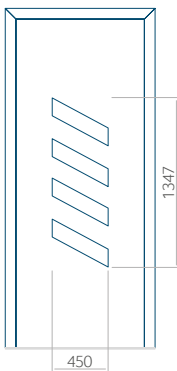

Panel 41

Ausführung ohne
INOX-Anwendung

Muster mit
INOX-Anwendung

Mindestabmessungen des Panels	Maximale Abmessung des Panels
PVC: 570x1650	PVC: 900x2150
ALU: 570x1650	ALU: 1100x2300
WOOD: 570x1650	WOOD: 840x2240

Panel 42

Ausführung ohne
INOX-Anwendung

Muster mit
INOX-Anwendung

Mindestabmessungen des Panels	Maximale Abmessung des Panels
PVC: 570x1650	PVC: 900x2150
ALU: 570x1650	ALU: 1100x2300
WOOD: 570x1650	WOOD: 840x2240

Panel 43

Ausführung ohne
INOX-Anwendung

Muster mit
INOX-Anwendung

Mindestabmessungen des Panels	Maximale Abmessung des Panels
PVC: 580x1750	PVC: 900x2150
ALU: 580x1750	ALU: 1100x2300
WOOD: 580x1750	WOOD: 840x2240