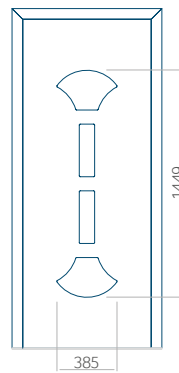

WOOD: 570x1650

Maximale Abmessung des Panels

PVC: 900x2150

ALU: 1100x2300

WOOD: 840x2240

Panel 80

Ausführung ohne
INOX-Anwendung

Muster mit
INOX-Anwendung