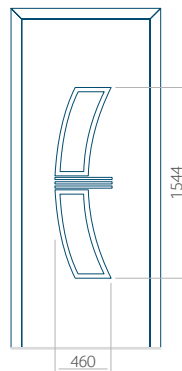

Muster mit
INOX-Anwendung

Mindestabmessungen des Panels

PVC: 570x1650

ALU: 570x1650

WOOD: 570x1650

Maximale Abmessung des Panels

PVC: 900x2150

ALU: 1100x2300

WOOD: 840x2240