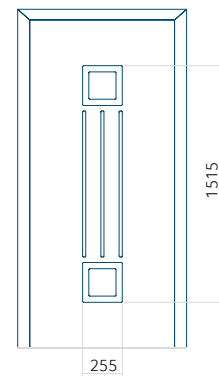

Muster mit
INOX-Anwendung