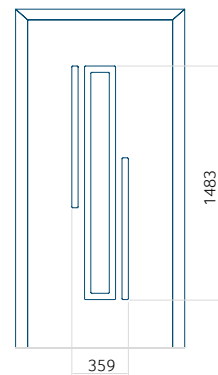

Muster mit
INOX-Anwendung