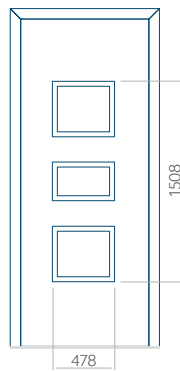

Muster mit
INOX-Anwendung

Mindestabmessungen des Panels

PVC: 570x1650

ALU: 570x1650

WOOD: 570x1650

Maximale Abmessung des Panels

PVC: 900x2150

ALU: 1100x2300

WOOD: 840x2240