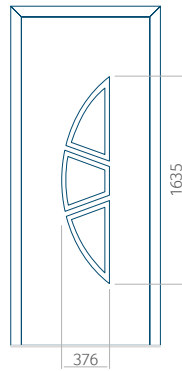

Maximale Abmessung des Panels

PVC: 900x2150

ALU: 1100x2300

WOOD: 840x2240

Panel 05

Ausführung ohne
INOX-Anwendung

Muster mit
INOX-Anwendung

Mindestabmessungen des Panels	Maximale Abmessung des Panels
PVC: 590x1650	PVC: 900x2150
ALU: 590x1650	ALU: 1100x2300
WOOD: 590x1650	WOOD: 840x2240

Panel 17

Ausführung ohne
INOX-Anwendung

Muster mit
INOX-Anwendung

Mindestabmessungen des Panels	Maximale Abmessung des Panels
PVC: 570x1650	PVC: 900x2150
ALU: 570x1650	ALU: 1100x2300
WOOD: 570x1650	WOOD: 840x2240

Panel 18

Ausführung ohne
INOX-Anwendung

Muster mit
INOX-Anwendung

Mindestabmessungen des Panels	Maximale Abmessung des Panels
PVC: 570x1650	PVC: 900x2150
ALU: 570x1650	ALU: 1100x2300
WOOD: 570x1650	WOOD: 840x2240

Panel 19

Ausführung ohne
INOX-Anwendung

Muster mit
INOX-Anwendung

Mindestabmessungen des Panels	Maximale Abmessung des Panels
PVC: 570x1750	PVC: 900x2150
ALU: 570x1750	ALU: 1100x2300
WOOD: 570x1750	WOOD: 840x2240