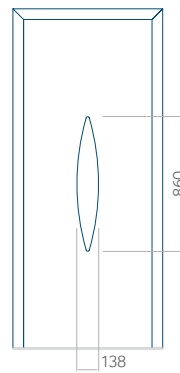

Muster mit
INOX-Anwendung

Mindestabmessungen des Panels	Maximale Abmessung des Panels
PVC: 570x1650	PVC: 900x2150
ALU: 570x1650	ALU: 1100x2300
WOOD: 570x1650	WOOD: 840x2240

Panel 97

Ausführung ohne
INOX-Anwendung

Muster mit
INOX-Anwendung

Mindestabmessungen des Panels	Maximale Abmessung des Panels
PVC: 650x1650	PVC: 900x2150
ALU: 650x1650	ALU: 1100x2300
WOOD: 650x1650	WOOD: 840x2240

Panel 98

Ausführung ohne
INOX-Anwendung

Muster mit
INOX-Anwendung

Mindestabmessungen des Panels	Maximale Abmessung des Panels
PVC: 370x1650	PVC: 900x2150
ALU: 370x1650	ALU: 1100x2300
WOOD: 370x1650	WOOD: 840x2240

Panel 99

Ausführung ohne
INOX-Anwendung