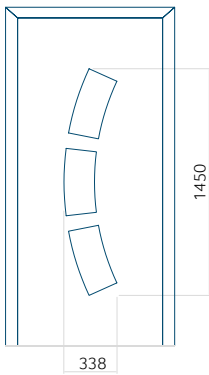

Muster mit
INOX-Anwendung

Mindestabmessungen des Panels	Maximale Abmessung des Panels
PVC: 560x1650	PVC: 900x2150
ALU: 560x1650	ALU: 1100x2300
WOOD: 560x1650	WOOD: 840x2240

Panel 119

Ausführung ohne
INOX-Anwendung