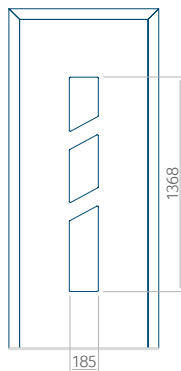

PVC: 900x2150

ALU: 1100x2300

WOOD: 840x2240

Panel 88

Ausführung ohne
INOX-Anwendung

Muster mit
INOX-Anwendung

Mindestabmessungen des Panels

PVC: 570x1650

ALU: 570x1650

WOOD: 570x1650

Maximale Abmessung des Panels

PVC: 900x2150

ALU: 1100x2300

WOOD: 840x2240

Panel 89

Ausführung ohne
INOX-Anwendung

Muster mit
INOX-Anwendung

Mindestabmessungen des Panels	Maximale Abmessung des Panels
PVC: 370x1650	PVC: 900x2150
ALU: 370x1650	ALU: 1100x2300
WOOD: 370x1650	WOOD: 840x2240

Panel 90

Ausführung ohne
INOX-Anwendung