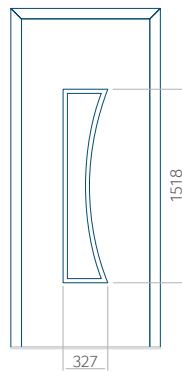

Maximale Abmessung des Panels

PVC: 900x2150

ALU: 1100x2300

WOOD: 840x2240

Panel 05

Ausführung ohne
INOX-Anwendung

Muster mit
INOX-Anwendung

Mindestabmessungen des Panels	Maximale Abmessung des Panels
PVC: 590x1650	PVC: 900x2150
ALU: 590x1650	ALU: 1100x2300
WOOD: 590x1650	WOOD: 840x2240

Paneel 21

Ausführung ohne
INOX-Anwendung

Muster mit
INOX-Anwendung

Mindestabmessungen des Paneels	Maximale Abmessung des Paneels
PVC: 570x1650	PVC: 900x2150
ALU: 570x1650	ALU: 1100x2300
WOOD: 570x1650	WOOD: 840x2240

Paneel 22

Ausführung ohne
INOX-Anwendung

Muster mit
INOX-Anwendung

Mindestabmessungen des Paneels	Maximale Abmessung des Paneels
PVC: 570x1650	PVC: 900x2150
ALU: 570x1650	ALU: 1100x2300
WOOD: 570x1650	WOOD: 840x2240

Panel 23

Ausführung ohne
INOX-Anwendung

Muster mit
INOX-Anwendung

Mindestabmessungen des Panels	Maximale Abmessung des Panels
PVC: 570x1650	PVC: 900x2150
ALU: 570x1650	ALU: 1100x2300
WOOD: 570x1650	WOOD: 840x2240