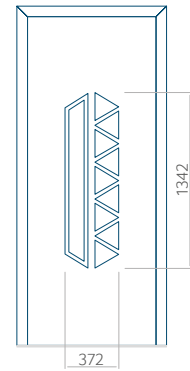

Panel 37

Ausführung ohne
INOX-Anwendung

Muster mit
INOX-Anwendung

Mindestabmessungen des Panels	Maximale Abmessung des Panels
PVC: 570x1650	PVC: 900x2150
ALU: 570x1650	ALU: 1100x2300
WOOD: 570x1650	WOOD: 840x2240

Panel 38

Ausführung ohne
INOX-Anwendung

Muster mit
INOX-Anwendung

Mindestabmessungen des Panels	Maximale Abmessung des Panels
PVC: 570x1650	PVC: 900x2150
ALU: 570x1650	ALU: 1100x2300
WOOD: 570x1650	WOOD: 840x2240