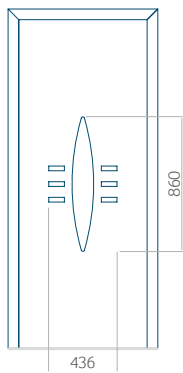

Muster mit
INOX-Anwendung

Mindestabmessungen des Panels	Maximale Abmessung des Panels
PVC: 380x1650	PVC: 900x2150
ALU: 380x1650	ALU: 1100x2300
WOOD: 380x1650	WOOD: 840x2240

Panel 96

Ausführung ohne
INOX-Anwendung

Muster mit
INOX-Anwendung

Mindestabmessungen des Panels	Maximale Abmessung des Panels
PVC: 570x1650	PVC: 900x2150
ALU: 570x1650	ALU: 1100x2300
WOOD: 570x1650	WOOD: 840x2240

Panel 97

Ausführung ohne
INOX-Anwendung

Muster mit
INOX-Anwendung

Mindestabmessungen des Panels	Maximale Abmessung des Panels
PVC: 650x1650	PVC: 900x2150
ALU: 650x1650	ALU: 1100x2300
WOOD: 650x1650	WOOD: 840x2240

Panel 98

Ausführung ohne
INOX-Anwendung