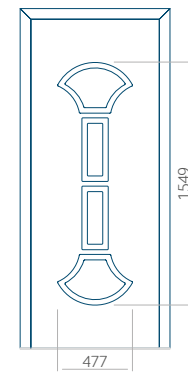

WOOD: 570x1650

Maximale Abmessung des Panels

PVC: 900x2150

ALU: 1100x2300

WOOD: 840x2240

Panel 80

Ausführung ohne
INOX-Anwendung

Muster mit
INOX-Anwendung