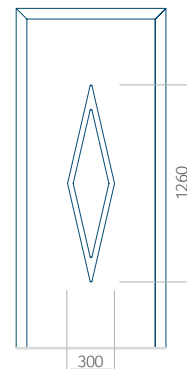

Mindestabmessungen des Paneels	Maximale Abmessung des Paneels
PVC: 570x1650	PVC: 900x2150
ALU: 570x1650	ALU: 1100x2300
WOOD: 570x1650	WOOD: 840x2240

Panel 103

Ausführung ohne
INOX-Anwendung

Muster mit
INOX-Anwendung

Mindestabmessungen des Panels	Maximale Abmessung des Panels
PVC: 570x1650	PVC: 900x2150
ALU: 570x1650	ALU: 1100x2300
WOOD: 570x1650	WOOD: 840x2240

Panel 104

Ausführung ohne
INOX-Anwendung

Muster mit
INOX-Anwendung

Mindestabmessungen des Panels	Maximale Abmessung des Panels
PVC: 390x1650	PVC: 900x2150
ALU: 390x1650	ALU: 1100x2300
WOOD: 390x1650	WOOD: 840x2240

Panel 105

Ausführung ohne
INOX-Anwendung

Muster mit
INOX-Anwendung