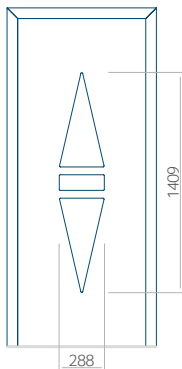

Mindestabmessungen des Paneels	Maximale Abmessung des Paneels
PVC: 570x1650	PVC: 900x2150
ALU: 570x1650	ALU: 1100x2300
WOOD: 570x1650	WOOD: 840x2240

Panel 103

Ausführung ohne
INOX-Anwendung

Muster mit
INOX-Anwendung

Mindestabmessungen des Panels	Maximale Abmessung des Panels
PVC: 570x1650	PVC: 900x2150
ALU: 570x1650	ALU: 1100x2300
WOOD: 570x1650	WOOD: 840x2240

Panel 104

Ausführung ohne
INOX-Anwendung

Muster mit
INOX-Anwendung

Mindestabmessungen des Panels	Maximale Abmessung des Panels
PVC: 390x1650	PVC: 900x2150
ALU: 390x1650	ALU: 1100x2300
WOOD: 390x1650	WOOD: 840x2240

Panel 105

Ausführung ohne
INOX-Anwendung

Muster mit
INOX-Anwendung