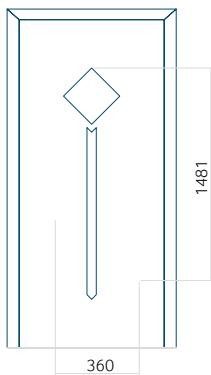

Muster mit
INOX-Anwendung

Mindestabmessungen des Paneels	Maximale Abmessung des Paneels
PVC: 600x1650	PVC: 900x2150
ALU: 600x1650	ALU: 1100x2300
WOOD: 600x1650	WOOD: 840x2240

Paneel 127

Ausführung ohne
INOX-Anwendung