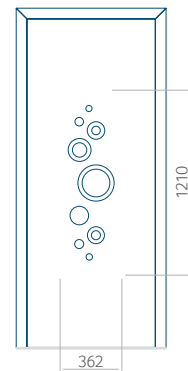

Muster mit
INOX-Anwendung

Mindestabmessungen des Panels	Maximale Abmessung des Panels
PVC: 570x1650	PVC: 900x2150
ALU: 570x1650	ALU: 1100x2300
WOOD: 570x1650	WOOD: 840x2240

Panel 10

Ausführung ohne
INOX-Anwendung

Panel 30

Ausführung ohne
INOX-Anwendung

Muster mit
INOX-Anwendung

Mindestabmessungen des Panels	Maximale Abmessung des Panels
PVC: 420x1650	PVC: 900x2150
ALU: 420x1650	ALU: 1100x2300
WOOD: 420x1650	WOOD: 840x2240

Panel 31

Ausführung ohne
INOX-Anwendung

Muster mit
INOX-Anwendung

Mindestabmessungen des Panels	Maximale Abmessung des Panels
PVC: 570x1650	PVC: 900x2150
ALU: 570x1650	ALU: 1100x2300
WOOD: 570x1650	WOOD: 840x2240

Panel 32

Ausführung ohne
INOX-Anwendung

Muster mit
INOX-Anwendung

Mindestabmessungen des Panels	Maximale Abmessung des Panels
PVC: 570x1650	PVC: 900x2150
ALU: 570x1650	ALU: 1100x2300
WOOD: 570x1650	WOOD: 840x2240