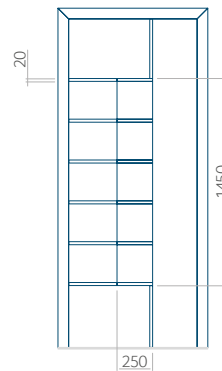

Muster mit
INOX-Anwendung

Mindestabmessungen des Paneels	Maximale Abmessung des Paneels
PVC: 500x1650	PVC: 900x2150
ALU: 500x1650	ALU: 1100x2300
WOOD: 500x1650	WOOD: 840x2240

Paneel 64

Ausführung ohne
INOX-Anwendung

Muster mit
INOX-Anwendung

Mindestabmessungen des Paneels	Maximale Abmessung des Paneels
PVC: 500x1650	PVC: 900x2150
ALU: 500x1650	ALU: 1100x2300
WOOD: 500x1650	WOOD: 840x2240

Paneel 65

Ausführung ohne
INOX-Anwendung