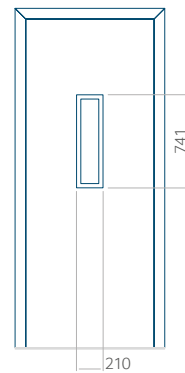

Maximale Abmessung des Panels

PVC: 900x2150

ALU: 1100x2300

WOOD: 840x2240

Panel 05

Ausführung ohne
INOX-Anwendung

Muster mit
INOX-Anwendung

Mindestabmessungen des Panels	Maximale Abmessung des Panels
PVC: 590x1650	PVC: 900x2150
ALU: 590x1650	ALU: 1100x2300
WOOD: 590x1650	WOOD: 840x2240

Panel 24

Ausführung ohne
INOX-Anwendung

Muster mit
INOX-Anwendung

Mindestabmessungen des Panels	Maximale Abmessung des Panels
PVC: 590x1650	PVC: 900x2150
ALU: 590x1650	ALU: 1100x2300
WOOD: 590x1650	WOOD: 840x2240

Panel 25

Ausführung ohne
INOX-Anwendung

Muster mit
INOX-Anwendung

Mindestabmessungen des Panels	Maximale Abmessung des Panels
PVC: 380x1650	PVC: 900x2150
ALU: 380x1650	ALU: 1100x2300
WOOD: 380x1650	WOOD: 840x2240

Panel 26

Ausführung ohne
INOX-Anwendung

Muster mit
INOX-Anwendung

Mindestabmessungen des Panels	Maximale Abmessung des Panels
PVC: 370x1650	PVC: 900x2150
ALU: 370x1650	ALU: 1100x2300
WOOD: 370x1650	WOOD: 840x2240