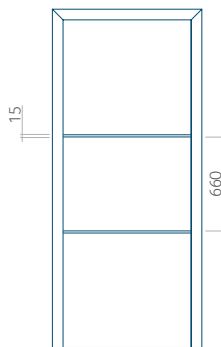

PVC: 900x2150

ALU: 1100x2300

WOOD: 840x2240

Panel 107

Ausführung ohne
INOX-Anwendung

Muster mit
INOX-Anwendung

Mindestabmessungen des Paneels	Maximale Abmessung des Paneels
PVC: 300x1650	PVC: 900x2150
ALU: 300x1650	ALU: 1100x2300
WOOD: 300x1650	WOOD: 840x2240

Panel 108

Ausführung ohne
INOX-Anwendung

Muster mit
INOX-Anwendung

Mindestabmessungen des Paneels	Maximale Abmessung des Paneels
PVC: 300x1650	PVC: 900x2150
ALU: 300x1650	ALU: 1100x2300
WOOD: 300x1650	WOOD: 840x2240