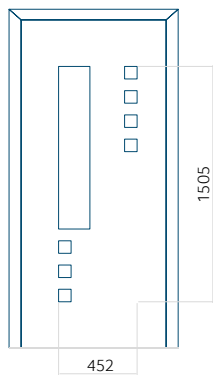

Muster mit
INOX-Anwendung

Mindestabmessungen des Panels	Maximale Abmessung des Panels
PVC: 570x1650	PVC: 900x2150
ALU: 570x1650	ALU: 1100x2300
WOOD: 570x1650	WOOD: 840x2240

Panel 133

Ausführung ohne
INOX-Anwendung