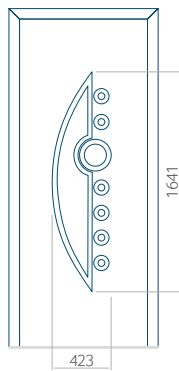

PVC: 900x2150

ALU: 1100x2300

WOOD: 840x2240

Panel 02

Ausführung ohne
INOX-Anwendung

Muster mit
INOX-Anwendung

Mindestabmessungen des Panels

PVC: 570x1650

ALU: 570x1650

WOOD: 570x1650

Maximale Abmessung des Panels

PVC: 900x2150

ALU: 1100x2300

WOOD: 840x2240

Panel 03

Ausführung ohne
INOX-Anwendung

Muster mit
INOX-Anwendung

Mindestabmessungen des Panels

PVC: 570x1750

ALU: 570x1750

WOOD: 570x1750

Maximale Abmessung des Panels

PVC: 900x2150

ALU: 1100x2300

Maximale Abmessung des Panels

PVC: 900x2150

ALU: 1100x2300

WOOD: 840x2240

Panel 05

Ausführung ohne
INOX-Anwendung

Muster mit
INOX-Anwendung

Mindestabmessungen des Panels	Maximale Abmessung des Panels
PVC: 590x1650	PVC: 900x2150
ALU: 590x1650	ALU: 1100x2300
WOOD: 590x1650	WOOD: 840x2240