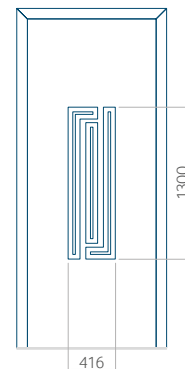

Muster mit
INOX-Anwendung