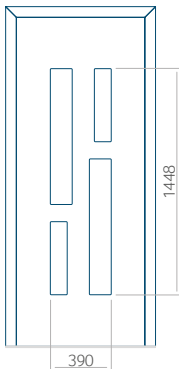

Muster mit
INOX-Anwendung

Mindestabmessungen des Panels	Maximale Abmessung des Panels
PVC: 610x1650	PVC: 900x2150
ALU: 610x1650	ALU: 1100x2300
WOOD: 610x1650	WOOD: 840x2240

Panel 91

Ausführung ohne
INOX-Anwendung