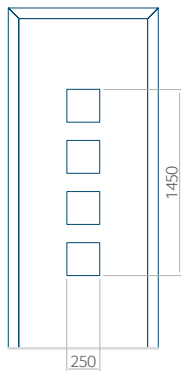

Maximale Abmessung des Panels

PVC: 900x2150

ALU: 1100x2300

WOOD: 840x2240

Panel 05

Ausführung ohne
INOX-Anwendung

Muster mit
INOX-Anwendung

Mindestabmessungen des Panels	Maximale Abmessung des Panels
PVC: 590x1650	PVC: 900x2150
ALU: 590x1650	ALU: 1100x2300
WOOD: 590x1650	WOOD: 840x2240

Muster mit
INOX-Anwendung

Mindestabmessungen des Panels	Maximale Abmessung des Panels
PVC: 570x1650	PVC: 900x2150
ALU: 570x1650	ALU: 1100x2300
WOOD: 570x1650	WOOD: 840x2240

Panel 10

Ausführung ohne
INOX-Anwendung

Panel 24

Ausführung ohne
INOX-Anwendung

Muster mit
INOX-Anwendung

Mindestabmessungen des Panels	Maximale Abmessung des Panels
PVC: 590x1650	PVC: 900x2150
ALU: 590x1650	ALU: 1100x2300
WOOD: 590x1650	WOOD: 840x2240

Panel 25

Ausführung ohne
INOX-Anwendung

Muster mit
INOX-Anwendung

Mindestabmessungen des Panels	Maximale Abmessung des Panels
PVC: 380x1650	PVC: 900x2150
ALU: 380x1650	ALU: 1100x2300
WOOD: 380x1650	WOOD: 840x2240