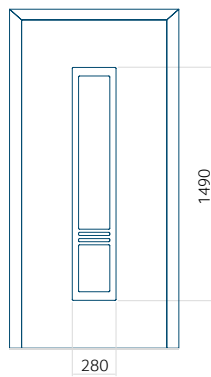

Muster mit
INOX-Anwendung

Mindestabmessungen des Panels	Maximale Abmessung des Panels
PVC: 370x1650	PVC: 900x2150
ALU: 370x1650	ALU: 1100x2300
WOOD: 370x1650	WOOD: 840x2240