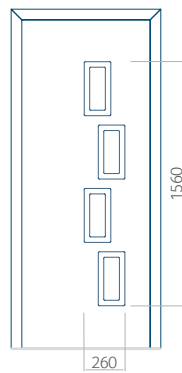

ALU: 1100x2300

WOOD: 840x2240

Panel 79

Ausführung ohne
INOX-Anwendung

Muster mit
INOX-Anwendung

Mindestabmessungen des Panels

PVC: 570x1650

ALU: 570x1650

WOOD: 570x1650

Maximale Abmessung des Panels

PVC: 900x2150

ALU: 1100x2300

WOOD: 840x2240

Panel 80

Ausführung ohne
INOX-Anwendung

Muster mit
INOX-Anwendung