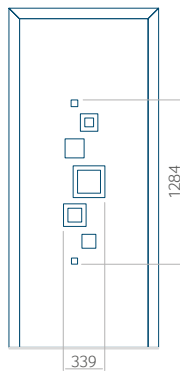

Panel 28

Ausführung ohne
INOX-Anwendung

Muster mit
INOX-Anwendung

Mindestabmessungen des Panels	Maximale Abmessung des Panels
PVC: 410x1650	PVC: 900x2150
ALU: 410x1650	ALU: 1100x2300
WOOD: 410x1650	WOOD: 840x2240

Panel 29

Ausführung ohne
INOX-Anwendung

Muster mit
INOX-Anwendung

Mindestabmessungen des Panels	Maximale Abmessung des Panels
PVC: 410x1650	PVC: 900x2150
ALU: 410x1650	ALU: 1100x2300
WOOD: 410x1650	WOOD: 840x2240

Panel 30

Ausführung ohne
INOX-Anwendung

Muster mit
INOX-Anwendung

Mindestabmessungen des Panels	Maximale Abmessung des Panels
PVC: 420x1650	PVC: 900x2150
ALU: 420x1650	ALU: 1100x2300
WOOD: 420x1650	WOOD: 840x2240

Panel 31

Ausführung ohne
INOX-Anwendung

Muster mit
INOX-Anwendung

Mindestabmessungen des Panels	Maximale Abmessung des Panels
PVC: 570x1650	PVC: 900x2150
ALU: 570x1650	ALU: 1100x2300
WOOD: 570x1650	WOOD: 840x2240