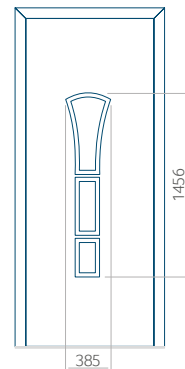

Panel 01

Ausführung ohne
INOX-Anwendung

Muster mit
INOX-Anwendung

Mindestabmessungen des Panels

PVC: 370x1650

ALU: 370x1650

WOOD: 370x1650

Maximale Abmessung des Panels

PVC: 900x2150

ALU: 1100x2300

WOOD: 840x2240

Panel 02

Ausführung ohne
INOX-Anwendung

Muster mit
INOX-Anwendung

Mindestabmessungen des Panels

PVC: 570x1650

ALU: 570x1650

WOOD: 570x1650

Maximale Abmessung des Panels

PVC: 900x2150

ALU: 1100x2300

WOOD: 840x2240

Panel 03

Ausführung ohne
INOX-Anwendung

Muster mit
INOX-Anwendung

Mindestabmessungen des Panels

PVC: 570x1750

ALU: 570x1750

WOOD: 570x1750

Maximale Abmessung des Panels

PVC: 900x2150

ALU: 1100x2300