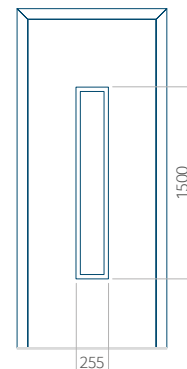

Muster mit
INOX-Anwendung

Mindestabmessungen des Panels	Maximale Abmessung des Panels
PVC: 570x1650	PVC: 900x2150
ALU: 570x1650	ALU: 1100x2300
WOOD: 570x1650	WOOD: 840x2240

Panel 52

Ausführung ohne
INOX-Anwendung

Muster mit
INOX-Anwendung

Mindestabmessungen des Panels	Maximale Abmessung des Panels
PVC: 620x1650	PVC: 900x2150
ALU: 620x1650	ALU: 1100x2300
WOOD: 620x1650	WOOD: 840x2240

Panel 53

Ausführung ohne
INOX-Anwendung

Muster mit
INOX-Anwendung

Mindestabmessungen des Panels	Maximale Abmessung des Panels
PVC: 640x1650	PVC: 900x2150
ALU: 640x1650	ALU: 1100x2300
WOOD: 640x1650	WOOD: 840x2240

Panel 54

Ausführung ohne
INOX-Anwendung

Muster mit
INOX-Anwendung

Mindestabmessungen des Panels	Maximale Abmessung des Panels
PVC: 370x1650	PVC: 900x2150
ALU: 370x1650	ALU: 1100x2300
WOOD: 370x1650	WOOD: 840x2240

Panel 55

Ausführung ohne
INOX-Anwendung