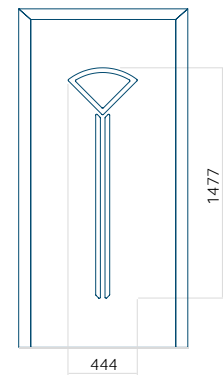

Muster mit
INOX-Anwendung