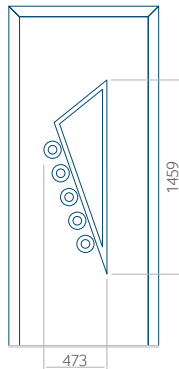

Muster mit
INOX-Anwendung

Mindestabmessungen des Panels	Maximale Abmessung des Panels
PVC: 570x1650	PVC: 900x2150
ALU: 570x1650	ALU: 1100x2300
WOOD: 570x1650	WOOD: 840x2240