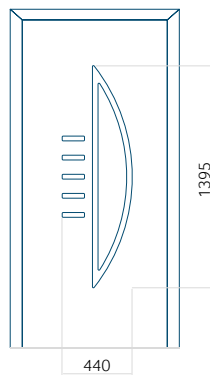

Mindestabmessungen des Panels	Maximale Abmessung des Panels
PVC: 600x1650	PVC: 900x2150
ALU: 600x1650	ALU: 1100x2300
WOOD: 600x1650	WOOD: 840x2240

Panel 139

Ausführung ohne
INOX-Anwendung

Muster mit
INOX-Anwendung