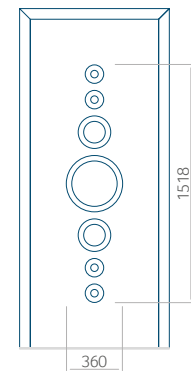

Muster mit
INOX-Anwendung

Mindestabmessungen des Panels	Maximale Abmessung des Panels
PVC: 570x1650	PVC: 900x2150
ALU: 570x1650	ALU: 1100x2300
-	-

Panel 100

Ausführung ohne
INOX-Anwendung

Muster mit
INOX-Anwendung