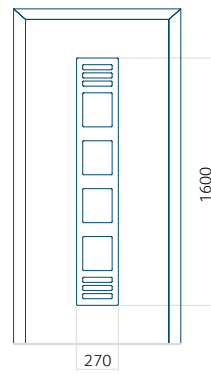

Muster mit
INOX-Anwendung