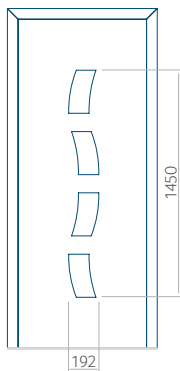

Panel 84

Ausführung ohne
INOX-Anwendung

Muster mit
INOX-Anwendung

Mindestabmessungen des Panels	Maximale Abmessung des Panels
PVC: 570x1650	PVC: 900x2150
ALU: 570x1650	ALU: 1100x2300
WOOD: 570x1650	WOOD: 840x2240

Panel 85

Ausführung ohne
INOX-Anwendung

Muster mit
INOX-Anwendung

Mindestabmessungen des Panels	Maximale Abmessung des Panels
PVC: 420x1650	PVC: 900x2150
ALU: 420x1650	ALU: 1100x2300
WOOD: 420x1650	WOOD: 840x2240