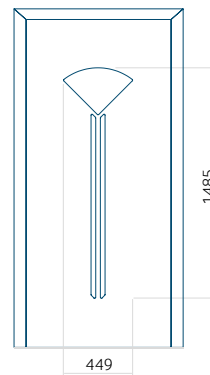

Muster mit
INOX-Anwendung

Mindestabmessungen des Panels	Maximale Abmessung des Panels
PVC: 370x1650	PVC: 900x2150
ALU: 370x1650	ALU: 1100x2300
WOOD: 370x1650	WOOD: 840x2240

Panel 115

Ausführung ohne
INOX-Anwendung

Muster mit
INOX-Anwendung

Mindestabmessungen des Panels	Maximale Abmessung des Panels
PVC: 370x1650	PVC: 900x2150
ALU: 370x1650	ALU: 1100x2300
WOOD: 370x1650	WOOD: 840x2240

Panel 116

Ausführung ohne
INOX-Anwendung