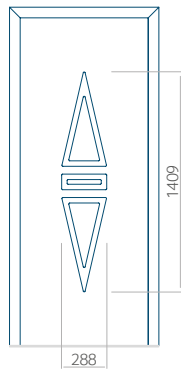

Mindestabmessungen des Panels	Maximale Abmessung des Panels
PVC: 570x1650	PVC: 900x2150
ALU: 570x1650	ALU: 1100x2300
WOOD: 570x1650	WOOD: 840x2240

Panel 104

Ausführung ohne
INOX-Anwendung

Muster mit
INOX-Anwendung

Mindestabmessungen des Panels	Maximale Abmessung des Panels
PVC: 390x1650	PVC: 900x2150
ALU: 390x1650	ALU: 1100x2300
WOOD: 390x1650	WOOD: 840x2240

Panel 105

Ausführung ohne
INOX-Anwendung

Muster mit
INOX-Anwendung