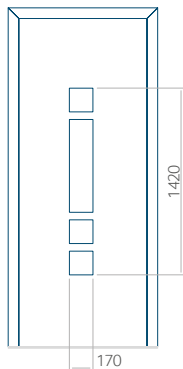

Panel 01

Ausführung ohne
INOX-Anwendung

Muster mit
INOX-Anwendung

Mindestabmessungen des Panels

PVC: 370x1650

ALU: 370x1650

WOOD: 370x1650

Maximale Abmessung des Panels

PVC: 900x2150

ALU: 1100x2300

WOOD: 840x2240

Panel 02

Ausführung ohne
INOX-Anwendung

Muster mit
INOX-Anwendung

Mindestabmessungen des Panels

PVC: 570x1650