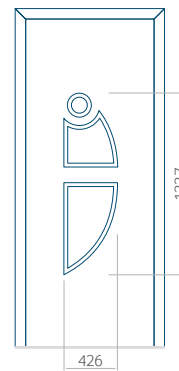

Maximale Abmessung des Panels

PVC: 900x2150

ALU: 1100x2300

WOOD: 840x2240

Panel 05

Ausführung ohne
INOX-Anwendung

Muster mit
INOX-Anwendung

Mindestabmessungen des Panels	Maximale Abmessung des Panels
PVC: 590x1650	PVC: 900x2150
ALU: 590x1650	ALU: 1100x2300
WOOD: 590x1650	WOOD: 840x2240

PVC: 900x2150

ALU: 1100x2300

WOOD: 840x2240

Panel 08

Ausführung ohne
INOX-Anwendung

Muster mit
INOX-Anwendung

Mindestabmessungen des Panels

PVC: 570x1650

ALU: 570x1650

WOOD: 570x1650

Maximale Abmessung des Panels

PVC: 900x2150

ALU: 1100x2300

WOOD: 840x2240

Panel 09

Ausführung ohne
INOX-Anwendung

Muster mit
INOX-Anwendung

Mindestabmessungen des Panels	Maximale Abmessung des Panels
PVC: 570x1650	PVC: 900x2150
ALU: 570x1650	ALU: 1100x2300
WOOD: 570x1650	WOOD: 840x2240

Panel 10

Ausführung ohne
INOX-Anwendung