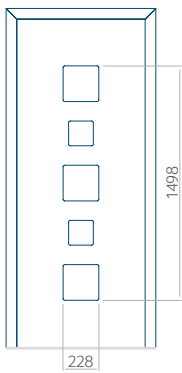

Muster mit
INOX-Anwendung

Mindestabmessungen des Paneels	Maximale Abmessung des Paneels
PVC: 370x1650	PVC: 900x2150
ALU: 370x1650	ALU: 1100x2300
WOOD: 370x1650	WOOD: 840x2240

Panel 95

Ausführung ohne
INOX-Anwendung