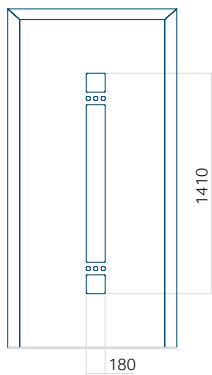

Muster mit
INOX-Anwendung

Mindestabmessungen des Panels	Maximale Abmessung des Panels
PVC: 370x1650	PVC: 900x2150
ALU: 370x1650	ALU: 1100x2300
WOOD: 370x1650	WOOD: 840x2240

Panel 115

Ausführung ohne
INOX-Anwendung