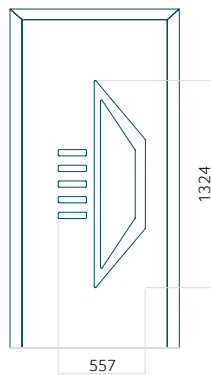

Muster mit
INOX-Anwendung

Mindestabmessungen des Paneels	Maximale Abmessung des Paneels
PVC: 650x1650	PVC: 900x2150
ALU: 650x1650	ALU: 1100x2300
WOOD: 650x1650	WOOD: 840x2240