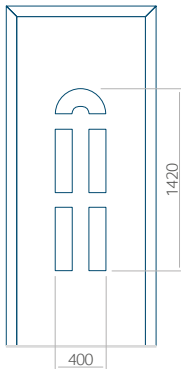

Maximale Abmessung des Panels

PVC: 900x2150

ALU: 1100x2300

WOOD: 840x2240

Panel 05

Ausführung ohne
INOX-Anwendung

Muster mit
INOX-Anwendung

Mindestabmessungen des Panels	Maximale Abmessung des Panels
PVC: 590x1650	PVC: 900x2150
ALU: 590x1650	ALU: 1100x2300
WOOD: 590x1650	WOOD: 840x2240

Panel 20

Ausführung ohne
INOX-Anwendung

Muster mit
INOX-Anwendung

Mindestabmessungen des Panels	Maximale Abmessung des Panels
PVC: 660x1650	PVC: 900x2150
ALU: 660x1650	ALU: 1100x2300
WOOD: 660x1650	WOOD: 840x2240

Paneel 21

Ausführung ohne
INOX-Anwendung

Muster mit
INOX-Anwendung

Mindestabmessungen des Paneels	Maximale Abmessung des Paneels
PVC: 570x1650	PVC: 900x2150
ALU: 570x1650	ALU: 1100x2300
WOOD: 570x1650	WOOD: 840x2240