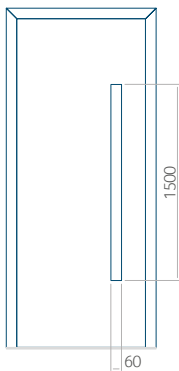

Muster mit
INOX-Anwendung

Mindestabmessungen des Panels	Maximale Abmessung des Panels
PVC: 570x1650	PVC: 900x2150
ALU: 570x1650	ALU: 1100x2300
WOOD: 570x1650	WOOD: 840x2240

Panel 10

Ausführung ohne
INOX-Anwendung

Panel 27

Ausführung ohne
INOX-Anwendung

Muster mit
INOX-Anwendung

Mindestabmessungen des Panels	Maximale Abmessung des Panels
PVC: 600x1650	PVC: 900x2150
ALU: 600x1650	ALU: 1100x2300
WOOD: 600x1650	WOOD: 840x2240

Panel 28

Ausführung ohne
INOX-Anwendung

Muster mit
INOX-Anwendung

Mindestabmessungen des Panels	Maximale Abmessung des Panels
PVC: 410x1650	PVC: 900x2150
ALU: 410x1650	ALU: 1100x2300
WOOD: 410x1650	WOOD: 840x2240

Panel 29

Ausführung ohne
INOX-Anwendung

Muster mit
INOX-Anwendung

Mindestabmessungen des Panels	Maximale Abmessung des Panels
PVC: 410x1650	PVC: 900x2150
ALU: 410x1650	ALU: 1100x2300
WOOD: 410x1650	WOOD: 840x2240