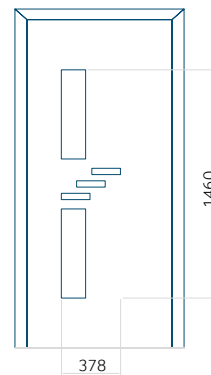

Muster mit
INOX-Anwendung

Mindestabmessungen des Paneels	Maximale Abmessung des Paneels
PVC: 650x1650	PVC: 900x2150
ALU: 650x1650	ALU: 1100x2300
WOOD: 650x1650	WOOD: 840x2240

Panel 126

Ausführung ohne
INOX-Anwendung