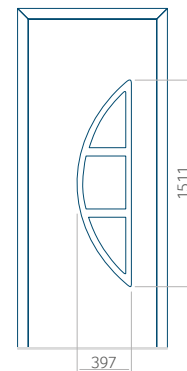

Muster mit
INOX-Anwendung

Mindestabmessungen des Panels	Maximale Abmessung des Panels
PVC: 370x1650	PVC: 900x2150
ALU: 370x1650	ALU: 1100x2300
WOOD: 370x1650	WOOD: 840x2240

Panel 55

Ausführung ohne
INOX-Anwendung

Muster mit
INOX-Anwendung

Mindestabmessungen des Panels	Maximale Abmessung des Panels
PVC: 570x1650	PVC: 900x2150
ALU: 570x1650	ALU: 1100x2300
WOOD: 570x1650	WOOD: 840x2240

Panel 56

Ausführung ohne
INOX-Anwendung

Muster mit
INOX-Anwendung

Mindestabmessungen des Panels	Maximale Abmessung des Panels
PVC: 600x1650	PVC: 900x2150
ALU: 600x1650	ALU: 1100x2300
WOOD: 600x1650	WOOD: 840x2240

Panel 57

Mindestabmessungen des Panels	Maximale Abmessung des Panels
PVC: 300x1650	PVC: 900x2150
ALU: 300x1650	ALU: 1100x2300
WOOD: 300x1650	WOOD: 840x2240

Panel 58

Mindestabmessungen des Panels	Maximale Abmessung des Panels
PVC: 300x1650	PVC: 900x2150
ALU: 300x1650	ALU: 1100x2300
WOOD: 300x1650	WOOD: 840x2240

Panel 59

Ausführung ohne
INOX-Anwendung

Muster mit
INOX-Anwendung