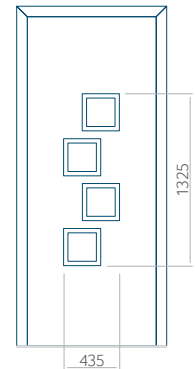

Maximale Abmessung des Panels

PVC: 900x2150

ALU: 1100x2300

WOOD: 840x2240

Panel 05

Ausführung ohne
INOX-Anwendung

Muster mit
INOX-Anwendung

Mindestabmessungen des Panels	Maximale Abmessung des Panels
PVC: 590x1650	PVC: 900x2150
ALU: 590x1650	ALU: 1100x2300
WOOD: 590x1650	WOOD: 840x2240

Panel 16

Ausführung ohne
INOX-Anwendung

Muster mit
INOX-Anwendung

Mindestabmessungen des Panels	Maximale Abmessung des Panels
PVC: 600x1650	PVC: 900x2150
ALU: 600x1650	ALU: 1100x2300
WOOD: 600x1650	WOOD: 840x2240

Panel 17

Ausführung ohne
INOX-Anwendung

Muster mit
INOX-Anwendung

Mindestabmessungen des Panels	Maximale Abmessung des Panels
PVC: 570x1650	PVC: 900x2150
ALU: 570x1650	ALU: 1100x2300
WOOD: 570x1650	WOOD: 840x2240

Panel 18

Ausführung ohne
INOX-Anwendung

Muster mit
INOX-Anwendung

Mindestabmessungen des Panels	Maximale Abmessung des Panels
PVC: 570x1650	PVC: 900x2150
ALU: 570x1650	ALU: 1100x2300
WOOD: 570x1650	WOOD: 840x2240