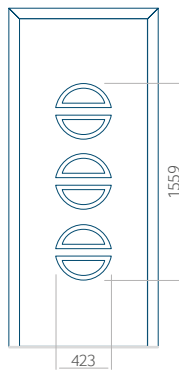

WOOD: 840x2240

Panel 12

Ausführung ohne
INOX-Anwendung

Muster mit
INOX-Anwendung

Mindestabmessungen des Panels

PVC: 570x1650

ALU: 570x1650

WOOD: 570x1650

Maximale Abmessung des Panels

PVC: 900x2150

ALU: 1100x2300

WOOD: 840x2240

Panel 13

Ausführung ohne
INOX-Anwendung

Muster mit
INOX-Anwendung

Mindestabmessungen des Panels	Maximale Abmessung des Panels
PVC: 570x1650	PVC: 900x2150
ALU: 570x1650	ALU: 1100x2300
WOOD: 570x1650	WOOD: 840x2240

Panel 14

Ausführung ohne
INOX-Anwendung

Muster mit
INOX-Anwendung

Mindestabmessungen des Panels	Maximale Abmessung des Panels
PVC: 570x1650	PVC: 900x2150
ALU: 570x1650	ALU: 1100x2300
WOOD: 570x1650	WOOD: 840x2240