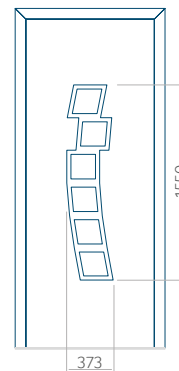

Panel 34

Ausführung ohne
INOX-Anwendung

Muster mit
INOX-Anwendung

Mindestabmessungen des Panels	Maximale Abmessung des Panels
PVC: 570x1650	PVC: 900x2150
ALU: 570x1650	ALU: 1100x2300
WOOD: 570x1650	WOOD: 840x2240

Panel 35

Ausführung ohne
INOX-Anwendung

Muster mit
INOX-Anwendung

Mindestabmessungen des Panels	Maximale Abmessung des Panels
PVC: 570x1650	PVC: 900x2150
ALU: 570x1650	ALU: 1100x2300
WOOD: 570x1650	WOOD: 840x2240

Panel 36

Ausführung ohne
INOX-Anwendung

Muster mit
INOX-Anwendung

Mindestabmessungen des Panels	Maximale Abmessung des Panels
PVC: 570x1650	PVC: 900x2150
ALU: 570x1650	ALU: 1100x2300
WOOD: 570x1650	WOOD: 840x2240