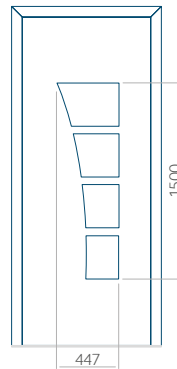

Muster mit
INOX-Anwendung

Mindestabmessungen des Panels	Maximale Abmessung des Panels
PVC: 590x1650	PVC: 900x2150
ALU: 590x1650	ALU: 1100x2300
WOOD: 590x1650	WOOD: 840x2240

Panel 50

Ausführung ohne
INOX-Anwendung

Muster mit
INOX-Anwendung

Mindestabmessungen des Panels	Maximale Abmessung des Panels
PVC: 450x1650	PVC: 900x2150
ALU: 450x1650	ALU: 1100x2300
WOOD: 450x1650	WOOD: 840x2240

Panel 51

Ausführung ohne
INOX-Anwendung

Muster mit
INOX-Anwendung

Mindestabmessungen des Panels	Maximale Abmessung des Panels
PVC: 570x1650	PVC: 900x2150
ALU: 570x1650	ALU: 1100x2300
WOOD: 570x1650	WOOD: 840x2240

Panel 52

Ausführung ohne
INOX-Anwendung

Muster mit
INOX-Anwendung

Mindestabmessungen des Panels	Maximale Abmessung des Panels
PVC: 620x1650	PVC: 900x2150
ALU: 620x1650	ALU: 1100x2300
WOOD: 620x1650	WOOD: 840x2240

Panel 53

Ausführung ohne
INOX-Anwendung