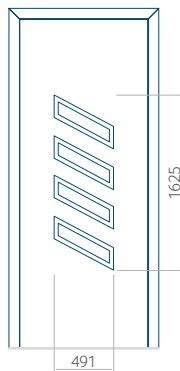

Muster mit
INOX-Anwendung

Mindestabmessungen des Panels	Maximale Abmessung des Panels
PVC: 580x1750	PVC: 900x2150
ALU: 580x1750	ALU: 1100x2300
WOOD: 580x1750	WOOD: 840x2240