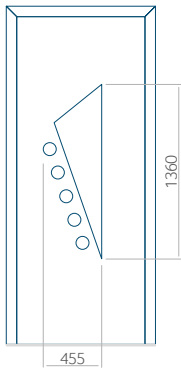

Maximale Abmessung des Panels

PVC: 900x2150

ALU: 1100x2300

WOOD: 840x2240

Panel 05

Ausführung ohne
INOX-Anwendung

Muster mit
INOX-Anwendung

Mindestabmessungen des Panels	Maximale Abmessung des Panels
PVC: 590x1650	PVC: 900x2150
ALU: 590x1650	ALU: 1100x2300
WOOD: 590x1650	WOOD: 840x2240

Panel 15

Ausführung ohne
INOX-Anwendung

Muster mit
INOX-Anwendung

Mindestabmessungen des Panels	Maximale Abmessung des Panels
PVC: 570x1650	PVC: 900x2150
ALU: 570x1650	ALU: 1100x2300
WOOD: 570x1650	WOOD: 840x2240

Panel 16

Ausführung ohne
INOX-Anwendung

Muster mit
INOX-Anwendung

Mindestabmessungen des Panels	Maximale Abmessung des Panels
PVC: 600x1650	PVC: 900x2150
ALU: 600x1650	ALU: 1100x2300
WOOD: 600x1650	WOOD: 840x2240

Panel 17

Ausführung ohne
INOX-Anwendung

Muster mit
INOX-Anwendung

Mindestabmessungen des Panels	Maximale Abmessung des Panels
PVC: 570x1650	PVC: 900x2150
ALU: 570x1650	ALU: 1100x2300
WOOD: 570x1650	WOOD: 840x2240