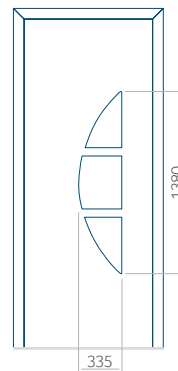

Muster mit
INOX-Anwendung

Mindestabmessungen des Panels	Maximale Abmessung des Panels
PVC: 370x1650	PVC: 900x2150
ALU: 370x1650	ALU: 1100x2300
WOOD: 370x1650	WOOD: 840x2240

Panel 55

Ausführung ohne
INOX-Anwendung

Muster mit
INOX-Anwendung

Mindestabmessungen des Panels	Maximale Abmessung des Panels
PVC: 570x1650	PVC: 900x2150
ALU: 570x1650	ALU: 1100x2300
WOOD: 570x1650	WOOD: 840x2240

Panel 56

Ausführung ohne
INOX-Anwendung

Muster mit
INOX-Anwendung

Mindestabmessungen des Panels	Maximale Abmessung des Panels
PVC: 600x1650	PVC: 900x2150
ALU: 600x1650	ALU: 1100x2300
WOOD: 600x1650	WOOD: 840x2240

Panel 57

Mindestabmessungen des Panels	Maximale Abmessung des Panels
PVC: 300x1650	PVC: 900x2150
ALU: 300x1650	ALU: 1100x2300
WOOD: 300x1650	WOOD: 840x2240

Panel 58

Mindestabmessungen des Panels	Maximale Abmessung des Panels
PVC: 300x1650	PVC: 900x2150
ALU: 300x1650	ALU: 1100x2300
WOOD: 300x1650	WOOD: 840x2240

Panel 59

Ausführung ohne
INOX-Anwendung

Muster mit
INOX-Anwendung